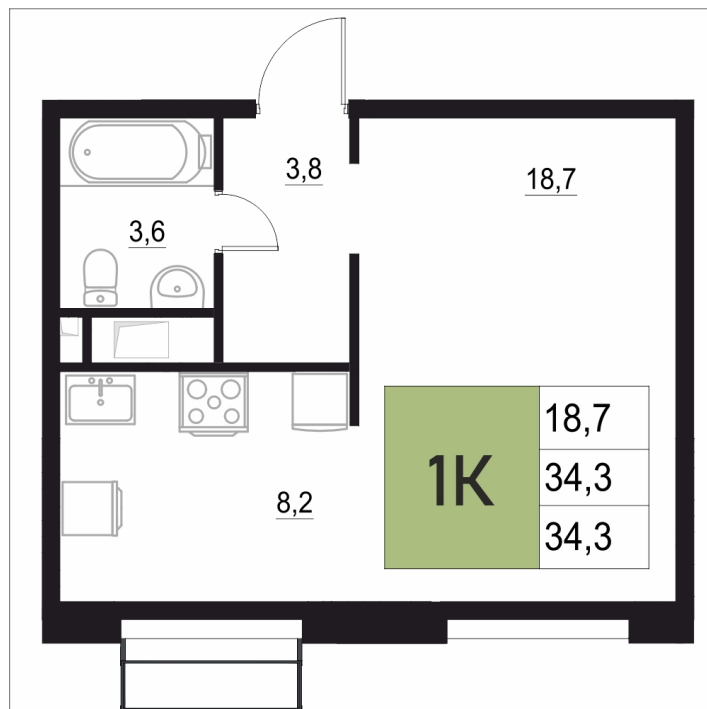

Номер: 432

1 КОМНАТНАЯ

34.3 м²

Отсканируйте QR-код
и смотрите на сайте
жквяземыпарк.рф

6 982 700 руб.

В ипотеку от 29 306 руб.

Корпус	2	Этаж	15
Секция	2	Сдача	3 кв. 2027

05.05.2026 15:03 (Мск)

Не является публичной офертой, цена может быть скорректирована. Информация взята с сайта «жквяземыпарк.рф»

НА ГЕНПЛАНЕ

2

1 КОМНАТНАЯ 34.3 м²

05.05.2026 15:03 (Мск)

Не является публичной офертой, цена может быть скорректирована. Информация взята с сайта «жквяземыпарк.рф»