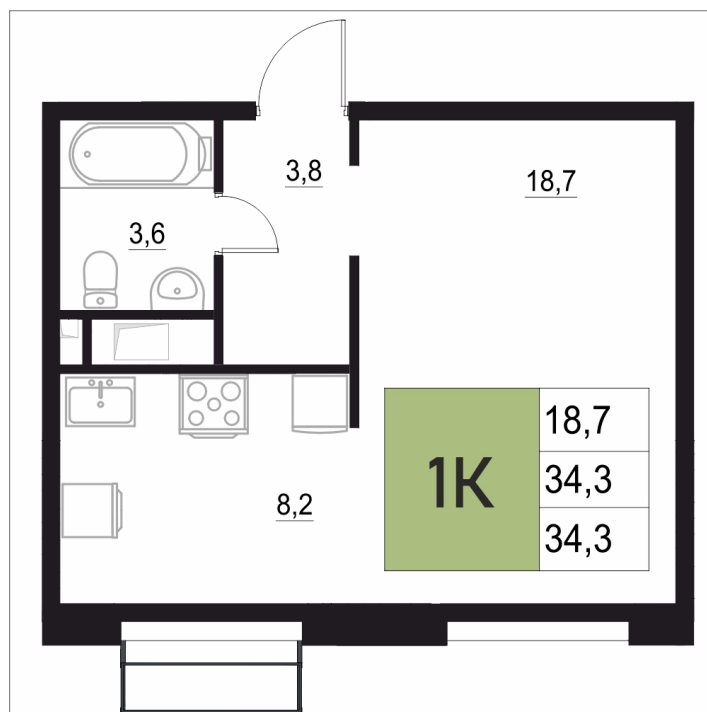

Номер: 432

1 КОМНАТНАЯ

34.3 м²

Отсканируйте QR-код
и смотрите на сайте
жквяземыпарк.рф

6 982 700 руб.

В ипотеку от 29 306 руб.

Корпус	2	Этаж	15
Секция	2	Сдача	3 кв. 2027

25.06.2026 10:16 (Мск)

Не является публичной офертой, цена может быть скорректирована.
Информация взята с сайта «жквяземыпарк.рф».

НА ГЕНПЛАНЕ

2

1 КОМНАТНАЯ 34.3 м²

25.06.2026 10:16 (Мск)

Не является публичной офертой, цена может быть скорректирована.
Информация взята с сайта «жквяземыпарк.рф».