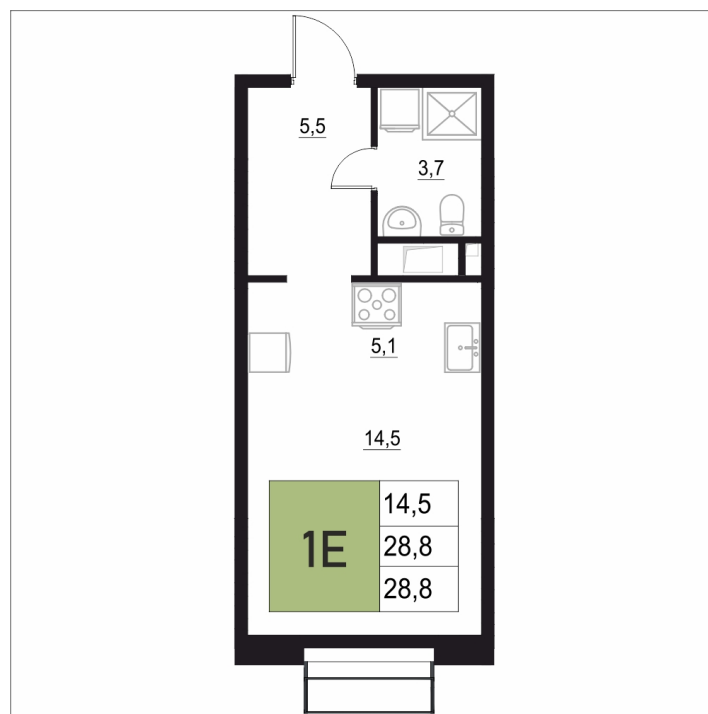

Номер: 279

1 КОМНАТНАЯ

28.8 м²

Отсканируйте QR-код
и смотрите на сайте
жквяземыпарк.рф

5 842 400 руб.

В ипотеку от 24 520 руб.

Корпус	2	Этаж	4
Секция	2	Сдача	3 кв. 2027

27.06.2026 08:11 (Мск)

Не является публичной офертой, цена может быть скорректирована.
Информация взята с сайта «жквяземыпарк.рф».

НА ГЕНПЛАНЕ

2

1 КОМНАТНАЯ 28.8 м²

27.06.2026 08:11 (Мск)

Не является публичной офертой, цена может быть скорректирована.
Информация взята с сайта «жквяземыпарк.рф».