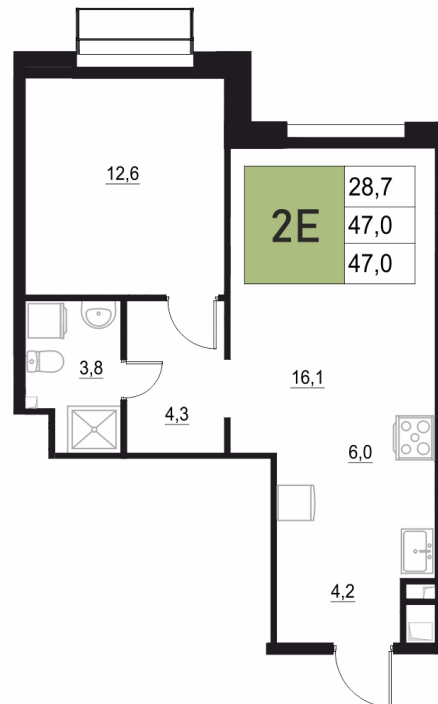

Номер: 105

2 КОМНАТНАЯ

47 м²

Отсканируйте QR-код
и смотрите на сайте
жквяземыпарк.рф

9 209 100 руб.

В ипотеку от 38 650 руб.

| | | | |
|--------|---|-------|------------|
| Корпус | 2 | Этаж | 9 |
| Секция | 1 | Сдача | 3 кв. 2027 |

11.04.2026 01:41 (Мск)

Не является публичной офертой, цена может быть скорректирована. Информация взята с сайта «жквяземыпарк.рф»

НА ГЕНПЛАНЕ

2

2 КОМНАТНАЯ 47 м²

11.04.2026 01:41 (Мск)

Не является публичной офертой, цена может быть скорректирована. Информация взята с сайта «жквяземыпарк.рф»