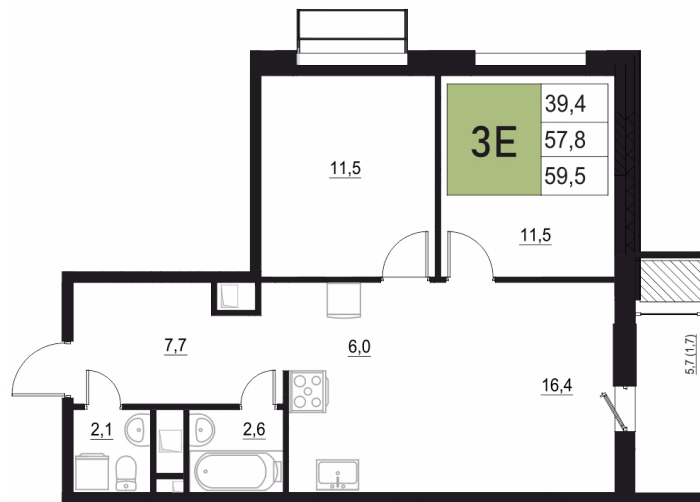

Номер: 346

3 КОМНАТНАЯ 59.1 м²

Отсканируйте QR-код
и смотрите на сайте
жквяземыпарк.рф

11 315 300 руб.

В ипотеку от 47 489 руб.

Корпус	2	Этаж	9
Секция	2	Сдача	3 кв. 2027

05.05.2026 13:56 (Мск)

Не является публичной офертой, цена может быть скорректирована. Информация взята с сайта «жквяземыпарк.рф»

НА ГЕНПЛАНЕ

2

3 КОМНАТНАЯ 59.1 м²

05.05.2026 13:56 (Мск)

Не является публичной офертой, цена может быть скорректирована. Информация взята с сайта «жквяземыпарк.рф»