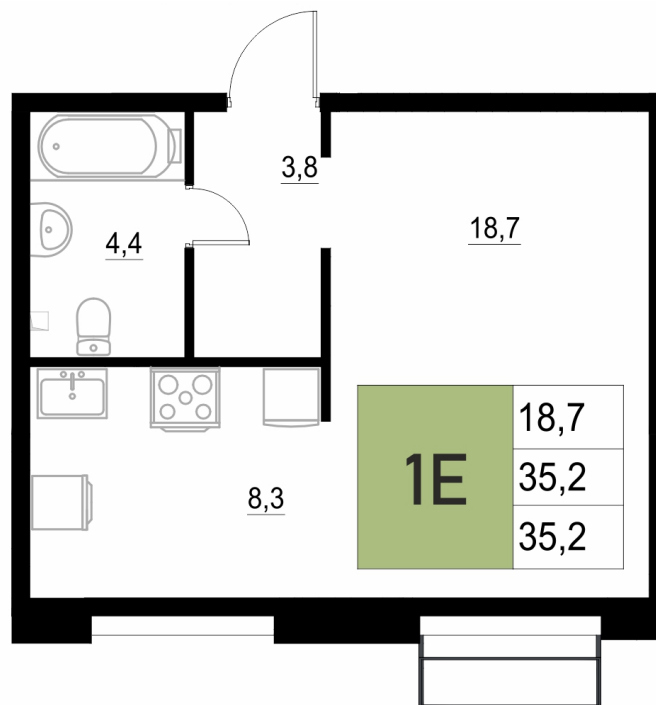

Номер: 12

## 35.2 м<sup>2</sup>

Отсканируйте QR-код  
и смотрите на сайте  
жквяземыпарк.рф

7 029 600 руб.

В ипотеку от 29 503 руб.

Корпус	2	Этаж	2
Секция	1	Сдача	3 кв. 2027

27.06.2026 06:09 (Мск)

Не является публичной офертой, цена может быть скорректирована.  
Информация взята с сайта «жквяземыпарк.рф».