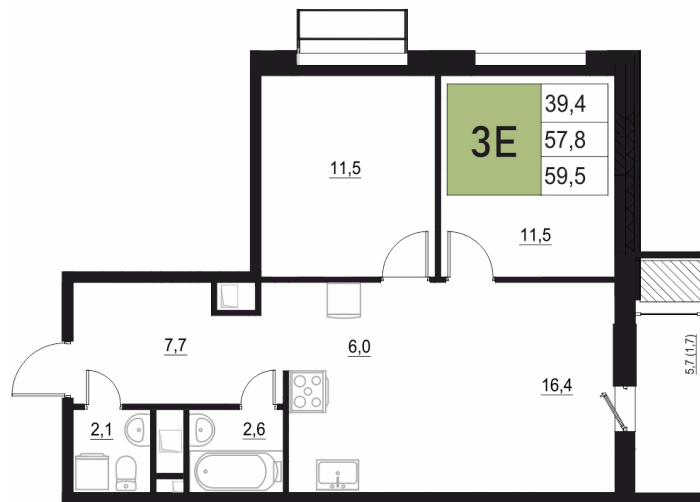

Номер: 416

# 3 КОМНАТНАЯ 59.5 М<sup>2</sup>

Отсканируйте QR-код  
и смотрите на сайте  
жквяземыпарк.рф

11 388 500 руб.

В ипотеку от 47 796 руб.

Корпус	1	Этаж	14
Секция	2	Сдача	3 кв. 2027

05.05.2026 15:08 (Мск)

Не является публичной офертой, цена может быть скорректирована. Информация взята с сайта «жквяземыпарк.рф»

# НА ГЕНПЛАНЕ

3 КОМНАТНАЯ 59.5 м<sup>2</sup>

1

05.05.2026 15:08 (Мск)

Не является публичной офертой, цена может быть скорректирована. Информация взята с сайта «жквяземыпарк.рф»