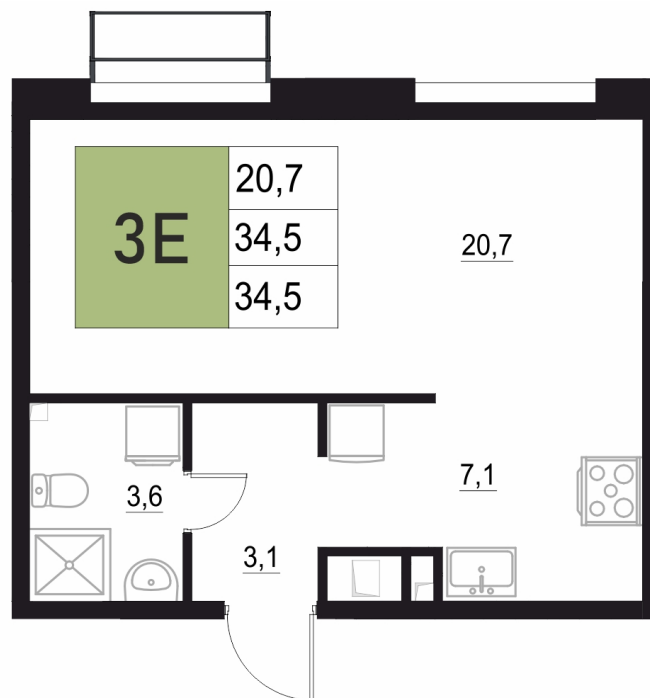

## 34.5 м<sup>2</sup>

Отсканируйте QR-код  
и смотрите на сайте  
жквяземыпарк.рф

5 520 000 руб.

В ипотеку от 22 033 руб.

Корпус	1	Этаж	16
Секция	2	Сдача	3 кв. 2027

25.06.2026 11:05 (Мск)

Не является публичной офертой, цена может быть скорректирована.  
Информация взята с сайта «жквяземыпарк.рф».