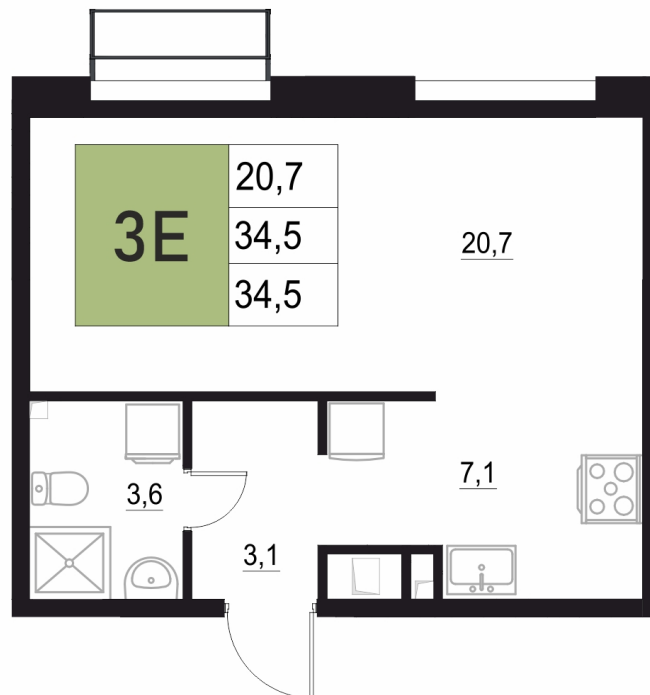

## 34.5 м<sup>2</sup>

Отсканируйте QR-код  
и смотрите на сайте  
жквяземыпарк.рф

7 020 500 руб.

В ипотеку от 29 465 руб.

Корпус	1	Этаж	16
Секция	2	Сдача	3 кв. 2027

05.05.2026 13:49 (Мск)

Не является публичной офертой, цена может быть скорректирована. Информация взята с сайта «жквяземыпарк.рф»