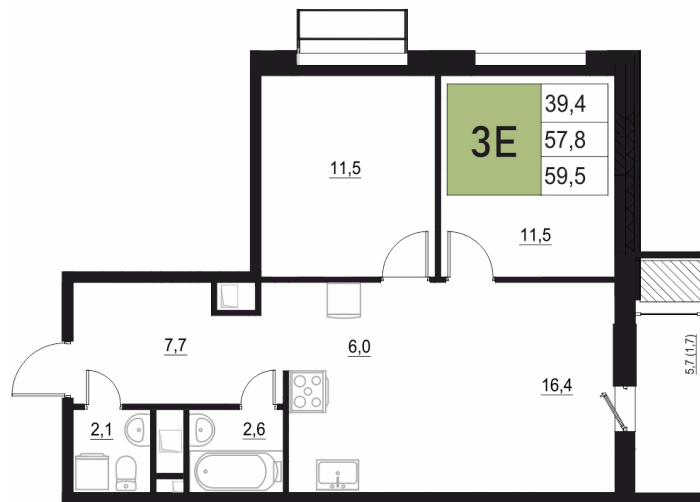

Номер: 332

3 КОМНАТНАЯ 59.5 м²

Отсканируйте QR-код
и смотрите на сайте
жквяземыпарк.рф

11 388 500 руб.

В ипотеку от 47 796 руб.

Корпус	2	Этаж	8
Секция	2	Сдача	3 кв. 2027

11.04.2026 05:20 (Мск)

Не является публичной офертой, цена может быть скорректирована. Информация взята с сайта «жквяземыпарк.рф»

НА ГЕНПЛАНЕ

2

3 КОМНАТНАЯ 59.5 м²

11.04.2026 05:20 (Мск)

Не является публичной офертой, цена может быть скорректирована. Информация взята с сайта «жквяземыпарк.рф»