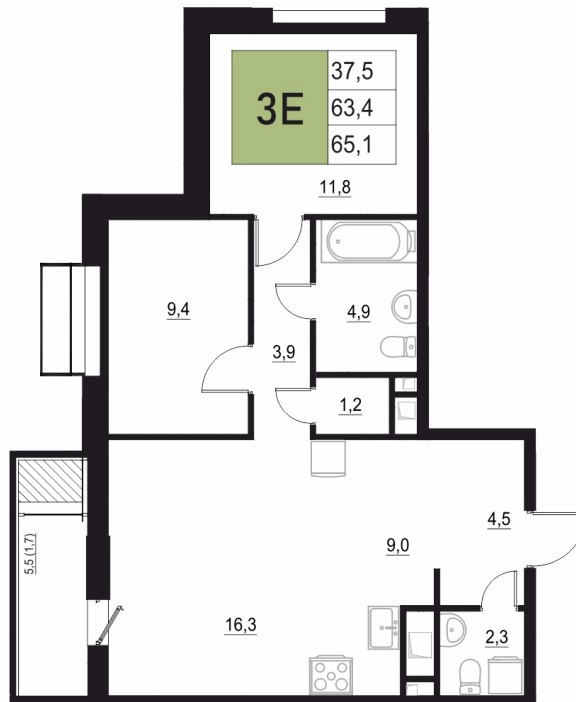

Номер: 424

3 КОМНАТНАЯ 65.1 М²

Отсканируйте QR-код
и смотрите на сайте
жквяземыпарк.рф

12 491 420 руб.

В ипотеку от 52 425 руб.

Корпус	2	Этаж	15
Секция	2	Сдача	3 кв. 2027

17.04.2026 01:45 (Мск)

Не является публичной офертой, цена может быть скорректирована. Информация взята с сайта «жквяземыпарк.рф»

НА ГЕНПЛАНЕ

2

3 КОМНАТНАЯ 65.1 м²

17.04.2026 01:45 (Мск)

Не является публичной офертой, цена может быть скорректирована. Информация взята с сайта «жквяземыпарк.рф»