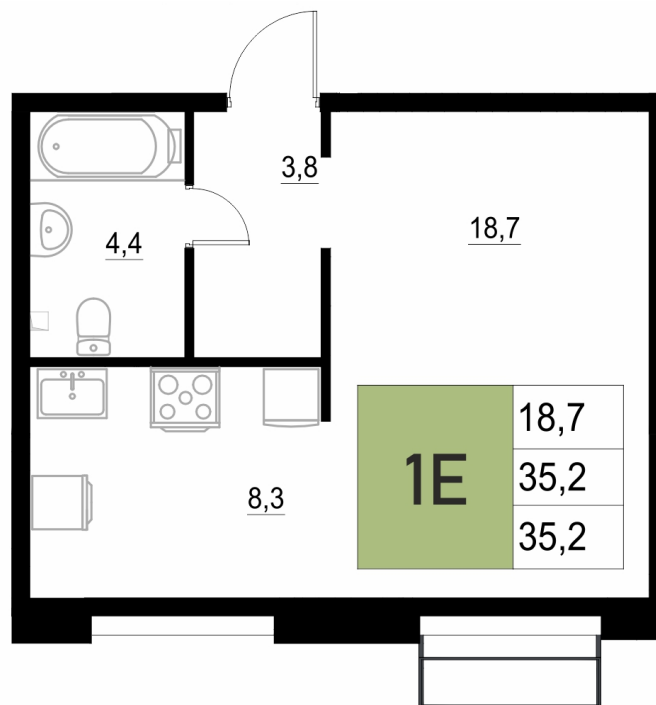

Номер: 250

1 КОМНАТНАЯ

35.2 м²

Отсканируйте QR-код
и смотрите на сайте
жквяземыпарк.рф

7 029 600 руб.

В ипотеку от 29 503 руб.

Корпус	2	Этаж	2
Секция	2	Сдача	3 кв. 2027

27.06.2026 22:24 (Мск)

Не является публичной офертой, цена может быть скорректирована.
Информация взята с сайта «жквяземыпарк.рф».

НА ГЕНПЛАНЕ

2

1 КОМНАТНАЯ 35.2 м²

27.06.2026 22:24 (Мск)

Не является публичной офертой, цена может быть скорректирована.
Информация взята с сайта «жквяземыпарк.рф».