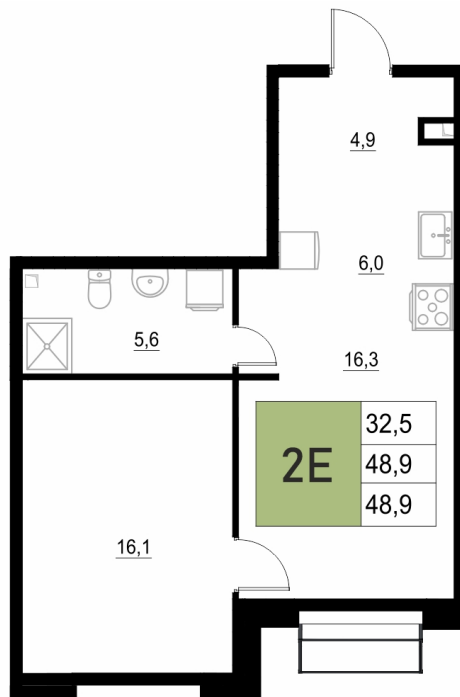

Номер: 14

2 КОМНАТНАЯ 48.9 М²

Отсканируйте QR-код
и смотрите на сайте
жквяземыпарк.рф

9 497 600 руб.

В ипотеку от 39 861 руб.

Корпус	1	Этаж	2
Секция	1	Сдача	3 кв. 2027

11.04.2026 01:36 (Мск)

Не является публичной офертой, цена может быть скорректирована. Информация взята с сайта «жквяземыпарк.рф»

НА ГЕНПЛАНЕ

2 КОМНАТНАЯ 48.9 м²

1

11.04.2026 01:36 (Мск)

Не является публичной офертой, цена может быть скорректирована. Информация взята с сайта «жквяземыпарк.рф»