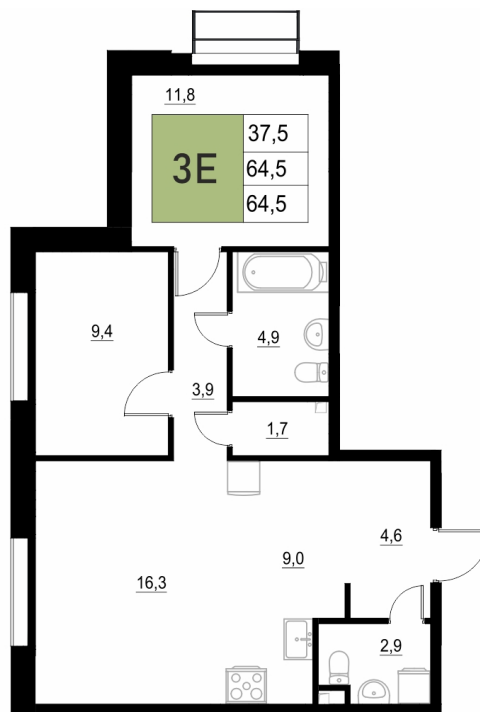

Номер: 242

3 КОМНАТНАЯ 64.5 М²

Отсканируйте QR-код
и смотрите на сайте
жквяземыпарк.рф

12 206 750 руб.

В ипотеку от 51 230 руб.

Корпус	2	Этаж	2
Секция	2	Сдача	3 кв. 2027

27.06.2026 04:58 (Мск)

Не является публичной офертой, цена может быть скорректирована.
Информация взята с сайта «жквяземыпарк.рф».

НА ГЕНПЛАНЕ

2

3 КОМНАТНАЯ 64.5 м²

27.06.2026 04:58 (Мск)

Не является публичной офертой, цена может быть скорректирована.
Информация взята с сайта «жквяземыпарк.рф».