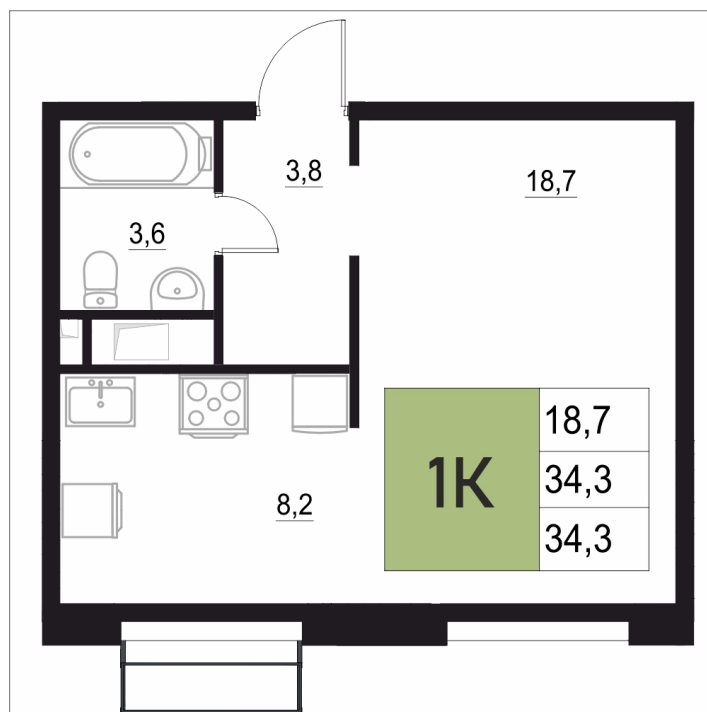

Номер: 264

1 КОМНАТНАЯ

34.3 м²

Отсканируйте QR-код
и смотрите на сайте
жквяземыпарк.рф

5 488 000 руб.

В ипотеку от 21 905 руб.

| | | | |
|--------|---|-------|------------|
| Корпус | 1 | Этаж | 3 |
| Секция | 2 | Сдача | 3 кв. 2027 |

27.06.2026 23:10 (Мск)

Не является публичной офертой, цена может быть скорректирована.
Информация взята с сайта «жквяземыпарк.рф».

НА ГЕНПЛАНЕ

1 КОМНАТНАЯ 34.3 м²

1

27.06.2026 23:10 (Мск)

Не является публичной офертой, цена может быть скорректирована.
Информация взята с сайта «жквяземыпарк.рф».