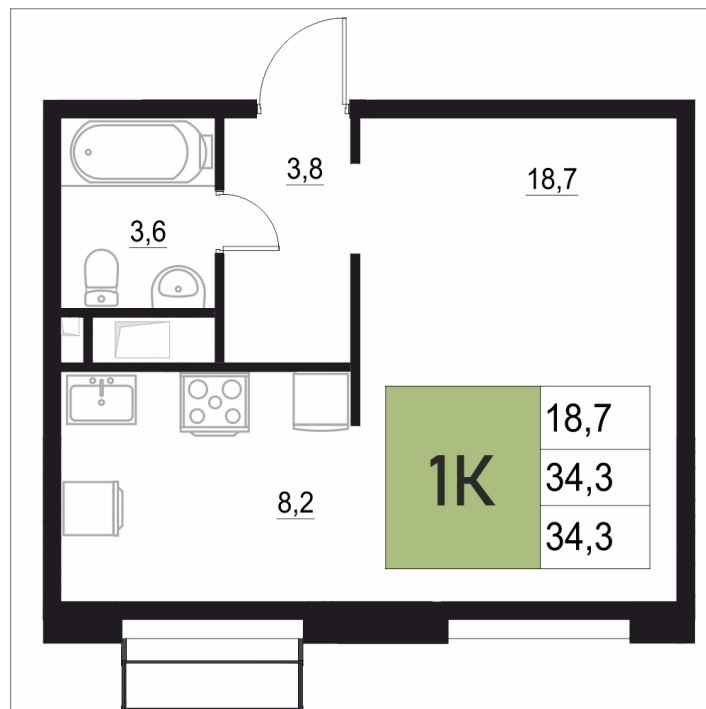

Номер: 264

1 КОМНАТНАЯ

34.3 м²

Отсканируйте QR-код
и смотрите на сайте
жквяземыпарк.рф

6 862 650 руб.

В ипотеку от 28 802 руб.

Корпус	1	Этаж	3
Секция	2	Сдача	3 кв. 2027

11.04.2026 03:31 (Мск)

Не является публичной офертой, цена может быть скорректирована. Информация взята с сайта «жквяземыпарк.рф»

НА ГЕНПЛАНЕ

1 КОМНАТНАЯ 34.3 м²

1

11.04.2026 03:31 (Мск)

Не является публичной офертой, цена может быть скорректирована. Информация взята с сайта «жквяземыпарк.рф»