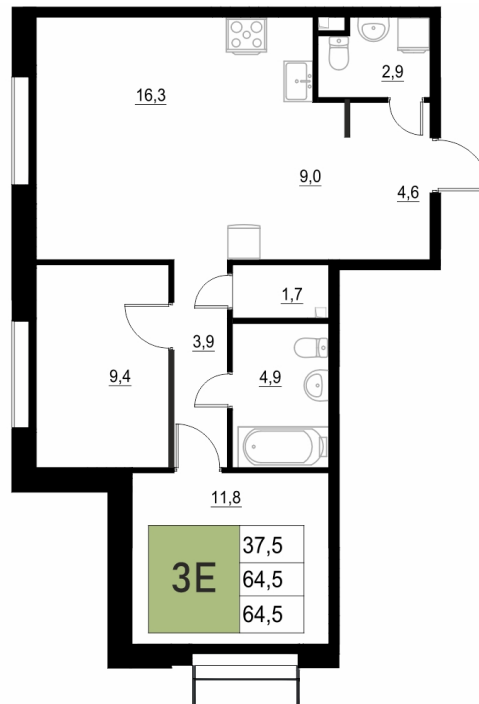

Номер: 241

# 3 КОМНАТНАЯ 64.5 М<sup>2</sup>

Отсканируйте QR-код  
и смотрите на сайте  
жквяземыпарк.рф

12 206 750 руб.

В ипотеку от 51 230 руб.

Корпус	1	Этаж	2
Секция	2	Сдача	3 кв. 2027

05.05.2026 15:04 (Мск)

Не является публичной офертой, цена может быть скорректирована. Информация взята с сайта «жквяземыпарк.рф»

НА ГЕНПЛАНЕ

3 КОМНАТНАЯ 64.5 м<sup>2</sup>

1

05.05.2026 15:04 (Мск)

Не является публичной офертой, цена может быть скорректирована. Информация взята с сайта «жквяземыпарк.рф»