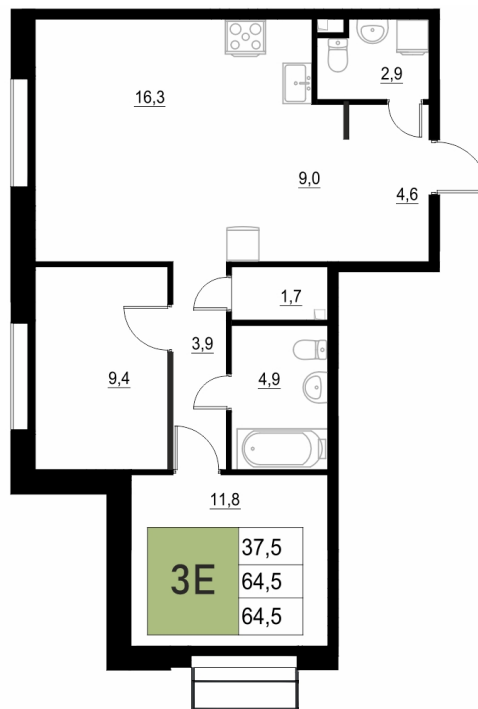

Номер: 241

# 3 КОМНАТНАЯ 64.5 М<sup>2</sup>

Отсканируйте QR-код  
и смотрите на сайте  
жквяземыпарк.рф

10 320 000 руб.

В ипотеку от 41 191 руб.

Корпус	1	Этаж	2
Секция	2	Сдача	3 кв. 2027

25.06.2026 07:25 (Мск)

Не является публичной офертой, цена может быть скорректирована.  
Информация взята с сайта «жквяземыпарк.рф».

# НА ГЕНПЛАНЕ

3 КОМНАТНАЯ 64.5 м<sup>2</sup>

1

25.06.2026 07:25 (Мск)

Не является публичной офертой, цена может быть скорректирована.  
Информация взята с сайта «жквяземыпарк.рф».