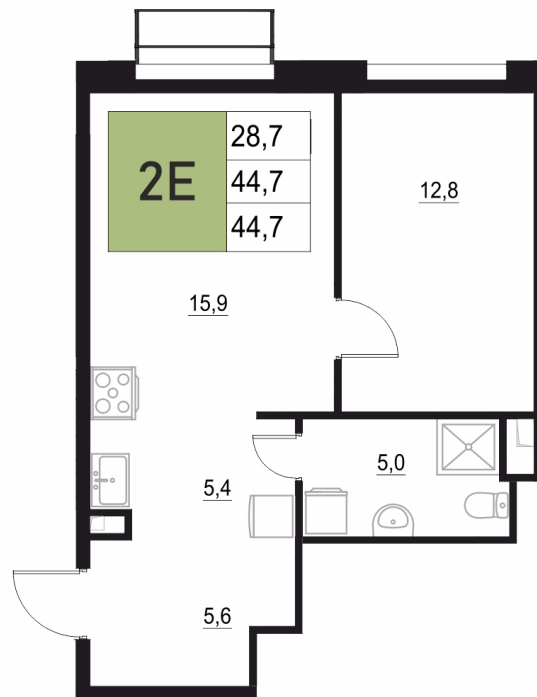

Номер: 20

2 КОМНАТНАЯ

44.7 м²

Отсканируйте QR-код
и смотрите на сайте
жквяземыпарк.рф

~~8 724 800 руб.~~**7 496 190 руб.**

В ипотеку от 31 461 руб.

Корпус	2	Этаж	3
Секция	1	Сдача	3 кв. 2027

11.04.2026 01:38 (Мск)

Не является публичной офертой, цена может быть скорректирована. Информация взята с сайта «жквяземыпарк.рф»

НА ГЕНПЛАНЕ

2

2 КОМНАТНАЯ 44.7 м²

11.04.2026 01:38 (Мск)

Не является публичной офертой, цена может быть скорректирована. Информация взята с сайта «жквяземыпарк.рф»