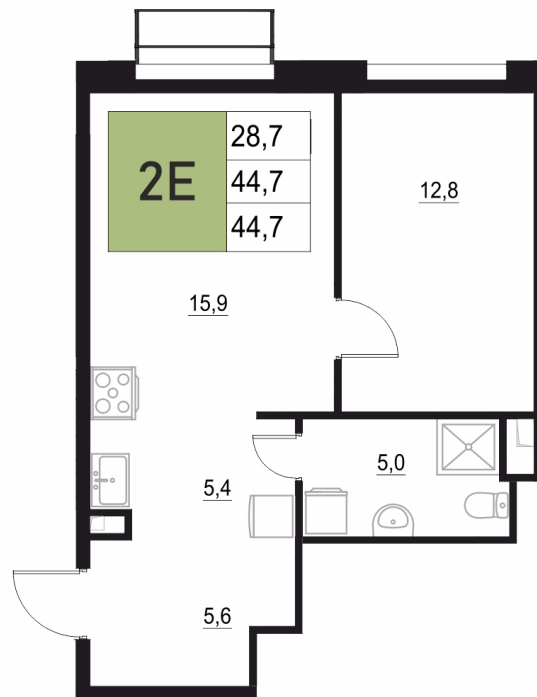

Номер: 20

2 КОМНАТНАЯ

44.7 м²

Отсканируйте QR-код
и смотрите на сайте
жквяземыпарк.рф

~~8 724 800 руб.~~**7 496 190 руб.**

В ипотеку от 31 461 руб.

Корпус	2	Этаж	3
Секция	1	Сдача	3 кв. 2027

11.04.2026 03:14 (Мск)

Не является публичной офертой, цена может быть скорректирована. Информация взята с сайта «жквяземыпарк.рф»

НА ГЕНПЛАНЕ

2

2 КОМНАТНАЯ 44.7 м²

11.04.2026 03:14 (Мск)

Не является публичной офертой, цена может быть скорректирована. Информация взята с сайта «жквяземыпарк.рф»