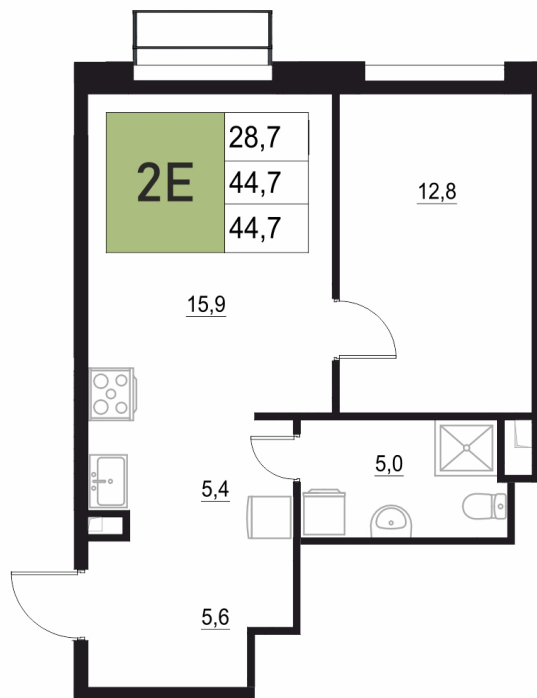

Номер: 20

2 КОМНАТНАЯ 44.7 М²

Отсканируйте QR-код
и смотрите на сайте
жквяземыпарк.рф

8 724 800 руб.

В ипотеку от 31 461 руб.

Корпус	2	Этаж	3
Секция	1	Сдача	3 кв. 2027

24.06.2026 03:14 (Мск)

Не является публичной офертой, цена может быть скорректирована.
Информация взята с сайта «жквяземыпарк.рф».

НА ГЕНПЛАНЕ

2

2 КОМНАТНАЯ 44.7 м²

24.06.2026 03:14 (Мск)

Не является публичной офертой, цена может быть скорректирована.
Информация взята с сайта «жквяземыпарк.рф».