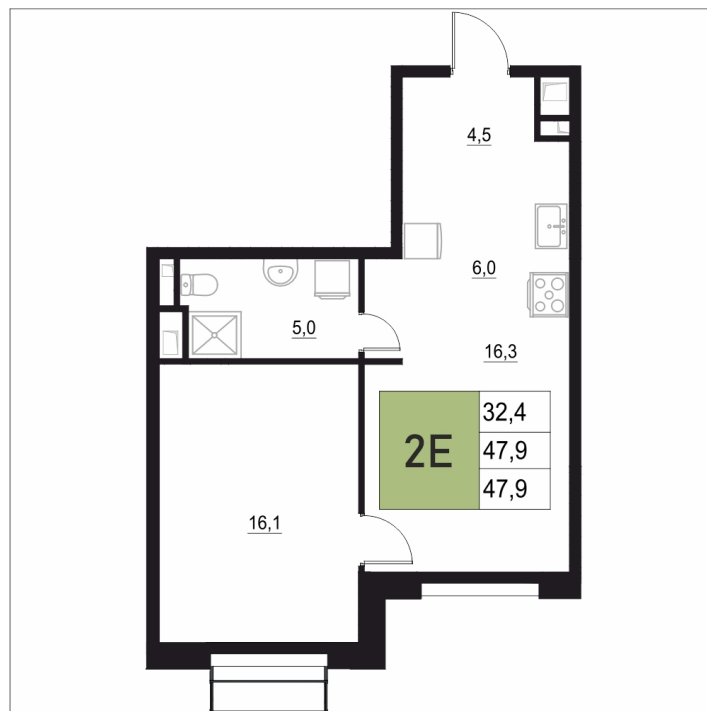

Номер: 308

2 КОМНАТНАЯ

47.9 м²

Отсканируйте QR-код
и смотрите на сайте
жквяземыпарк.рф

9 313 600 руб.

В ипотеку от 39 088 руб.

Корпус	1	Этаж	6
Секция	2	Сдача	3 кв. 2027

05.05.2026 15:04 (Мск)

Не является публичной офертой, цена может быть скорректирована. Информация взята с сайта «жквяземыпарк.рф»

НА ГЕНПЛАНЕ

2 КОМНАТНАЯ 47.9 м²

1

05.05.2026 15:04 (Мск)

Не является публичной офертой, цена может быть скорректирована. Информация взята с сайта «жквяземыпарк.рф»