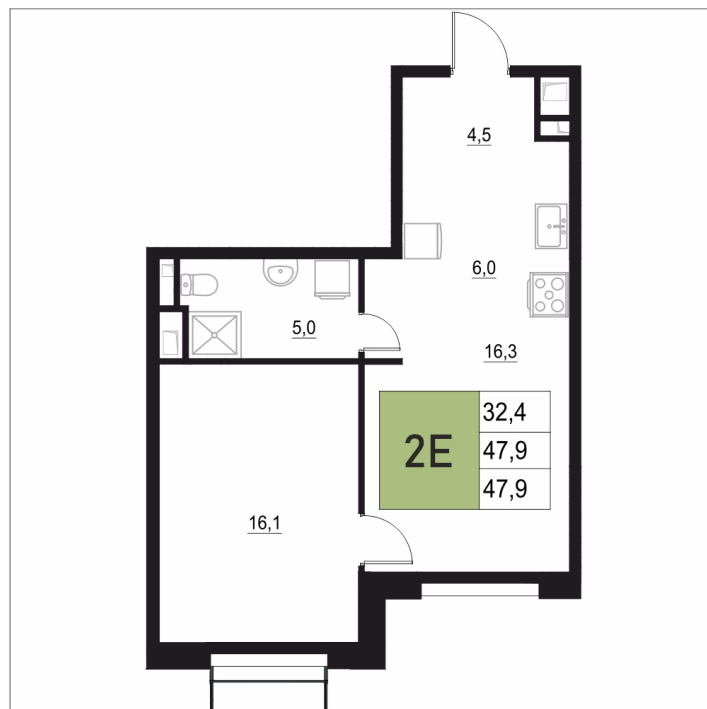

Номер: 280

2 КОМНАТНАЯ 47.9 М²

Отсканируйте QR-код
и смотрите на сайте
жквяземыпарк.рф

9 313 600 руб.

В ипотеку от 39 088 руб.

Корпус	1	Этаж	4
Секция	2	Сдача	3 кв. 2027

05.05.2026 12:18 (Мск)

Не является публичной офертой, цена может быть скорректирована. Информация взята с сайта «жквяземыпарк.рф»

НА ГЕНПЛАНЕ

1

2 КОМНАТНАЯ 47.9 м²

05.05.2026 12:18 (Мск)

Не является публичной офертой, цена может быть скорректирована. Информация взята с сайта «жквяземыпарк.рф»