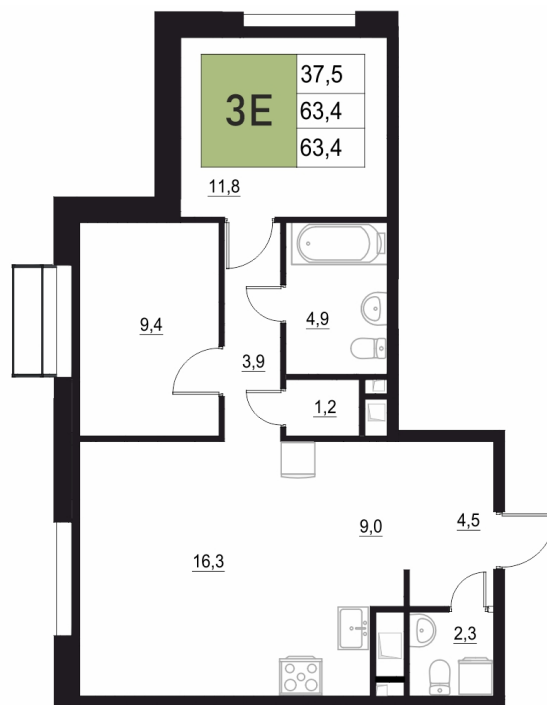

Номер: 256

3 КОМНАТНАЯ 63.4 М²

Отсканируйте QR-код
и смотрите на сайте
жквяземыпарк.рф

12 007 100 руб.

В ипотеку от 50 393 руб.

Корпус	2	Этаж	3
Секция	2	Сдача	3 кв. 2027

24.06.2026 15:18 (Мск)

Не является публичной офертой, цена может быть скорректирована.
Информация взята с сайта «жквяземыпарк.рф».

НА ГЕНПЛАНЕ

2

3 КОМНАТНАЯ 63.4 м²

24.06.2026 15:18 (Мск)

Не является публичной офертой, цена может быть скорректирована.
Информация взята с сайта «жквяземыпарк.рф».