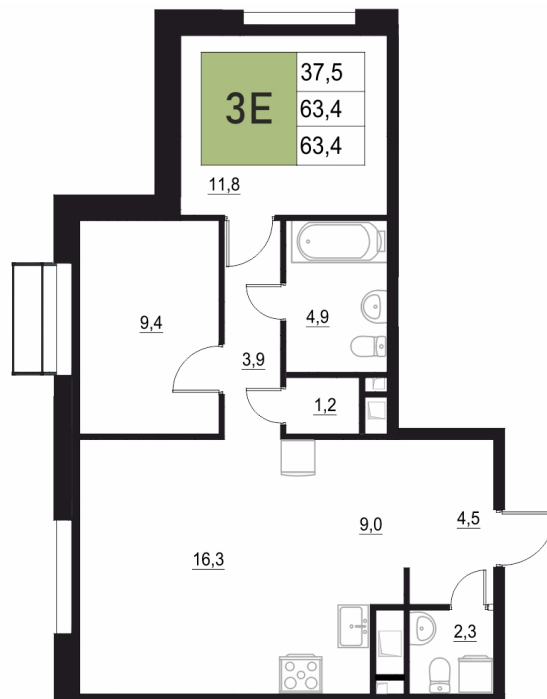

Номер: 256

3 КОМНАТНАЯ 63.4 М²

Отсканируйте QR-код
и смотрите на сайте
жквяземыпарк.рф

12 007 100 руб.

В ипотеку от 50 393 руб.

Корпус	2	Этаж	3
Секция	1	Сдача	3 кв. 2027

11.04.2026 01:36 (Мск)

Не является публичной офертой, цена может быть скорректирована. Информация взята с сайта «жквяземыпарк.рф»

НА ГЕНПЛАНЕ

2

3 КОМНАТНАЯ 63.4 м²

11.04.2026 01:36 (Мск)

Не является публичной офертой, цена может быть скорректирована. Информация взята с сайта «жквяземыпарк.рф»