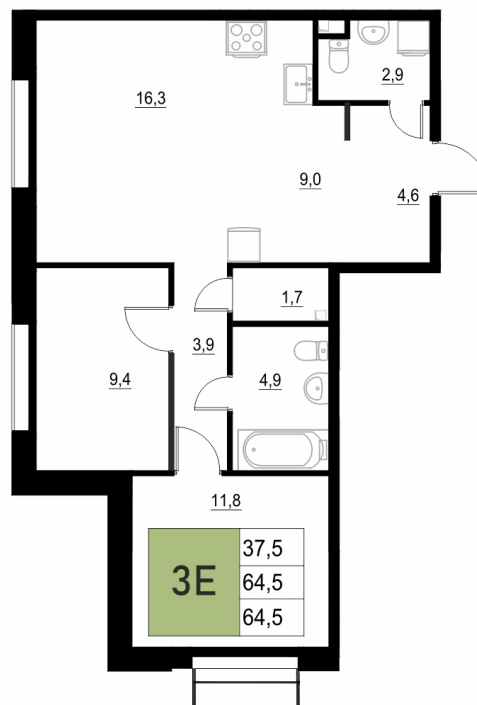

Номер: 241

3 КОМНАТНАЯ 64.5 М²

Отсканируйте QR-код
и смотрите на сайте
жквяземыпарк.рф

12 206 750 руб.

В ипотеку от 51 230 руб.

Корпус	2	Этаж	2
Секция	1	Сдача	3 кв. 2027

11.04.2026 03:30 (Мск)

Не является публичной офертой, цена может быть скорректирована. Информация взята с сайта «жквяземыпарк.рф»

НА ГЕНПЛАНЕ

2

3 КОМНАТНАЯ 64.5 м²

11.04.2026 03:30 (Мск)

Не является публичной офертой, цена может быть скорректирована. Информация взята с сайта «жквяземыпарк.рф»