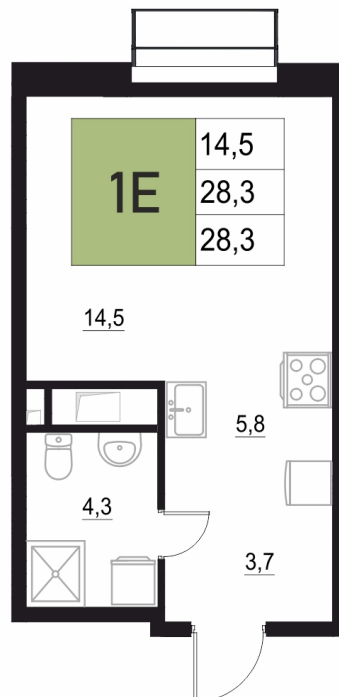

Номер: 131

1 КОМНАТНАЯ

28.3 м²

Отсканируйте QR-код
и смотрите на сайте
жквяземыпарк.рф

5 763 800 руб.

В ипотеку от 24 190 руб.

Корпус	2	Этаж	11
Секция	1	Сдача	3 кв. 2027

10.04.2026 21:16 (Мск)

Не является публичной офертой, цена может быть скорректирована. Информация взята с сайта «жквяземыпарк.рф»

НА ГЕНПЛАНЕ

2

1 КОМНАТНАЯ 28.3 м²

10.04.2026 21:16 (Мск)

Не является публичной офертой, цена может быть скорректирована. Информация взята с сайта «жквяземыпарк.рф»