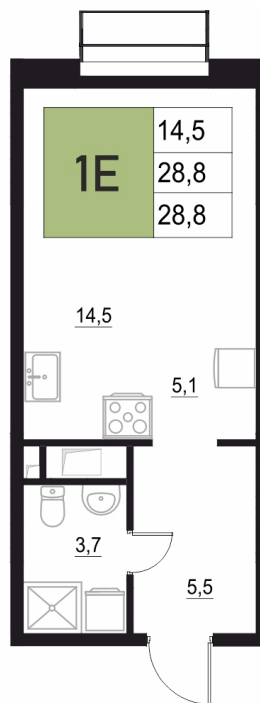

Номер: 386

1 КОМНАТНАЯ

28.8 м²

Отсканируйте QR-код
и смотрите на сайте
жквземыпарк.рф

5 856 800 руб.

В ипотеку от 24 581 руб.

Корпус	1	Этаж	12
Секция	2	Сдача	3 кв. 2027

31.05.2026 13:23 (Мск)

Не является публичной офертой, цена может быть скорректирована.
Информация взята с сайта «жквземыпарк.рф».

НА ГЕНПЛАНЕ

1 КОМНАТНАЯ 28.8 м²

1

31.05.2026 13:23 (Мск)

Не является публичной офертой, цена может быть скорректирована.
Информация взята с сайта «жквяземыпарк.рф».