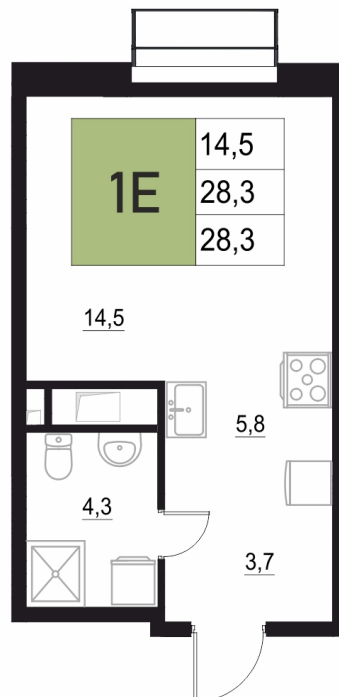

Номер: 187

## 28.3 м<sup>2</sup>

Отсканируйте QR-код  
и смотрите на сайте  
жквяземыпарк.рф

5 848 700 руб.

В ипотеку от 24 547 руб.

Корпус	1	Этаж	15
Секция	1	Сдача	3 кв. 2027

11.04.2026 03:31 (Мск)

Не является публичной офертой, цена может быть скорректирована. Информация взята с сайта «жквяземыпарк.рф»