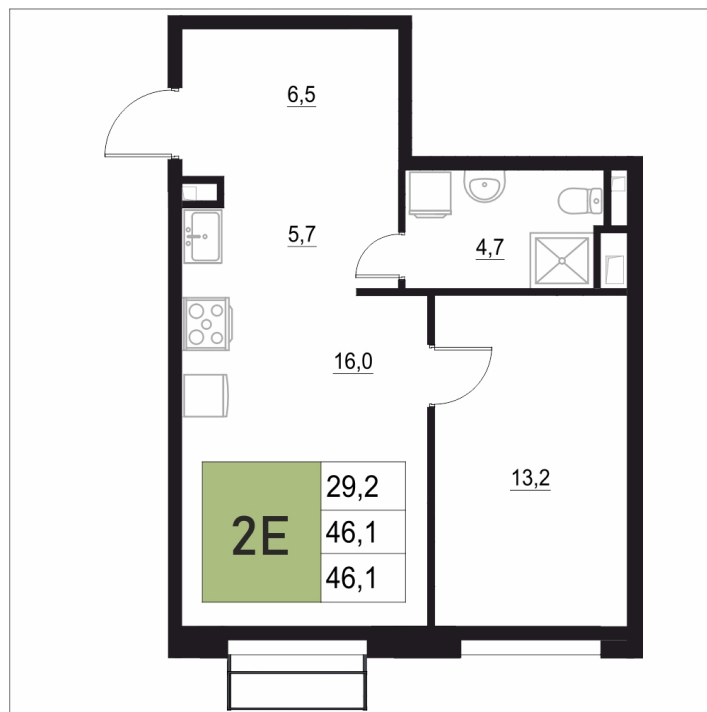

Номер: 183

2 КОМНАТНАЯ 46.1 м²

Отсканируйте QR-код
и смотрите на сайте
жквяземыпарк.рф

9 102 260 руб.

В ипотеку от 38 201 руб.

Корпус	2	Этаж	15
Секция	1	Сдача	3 кв. 2027

25.06.2026 09:20 (Мск)

Не является публичной офертой, цена может быть скорректирована.
Информация взята с сайта «жквяземыпарк.рф».

НА ГЕНПЛАНЕ

2

2 КОМНАТНАЯ 46.1 м²

25.06.2026 09:20 (Мск)

Не является публичной офертой, цена может быть скорректирована.
Информация взята с сайта «жквяземыпарк.рф».