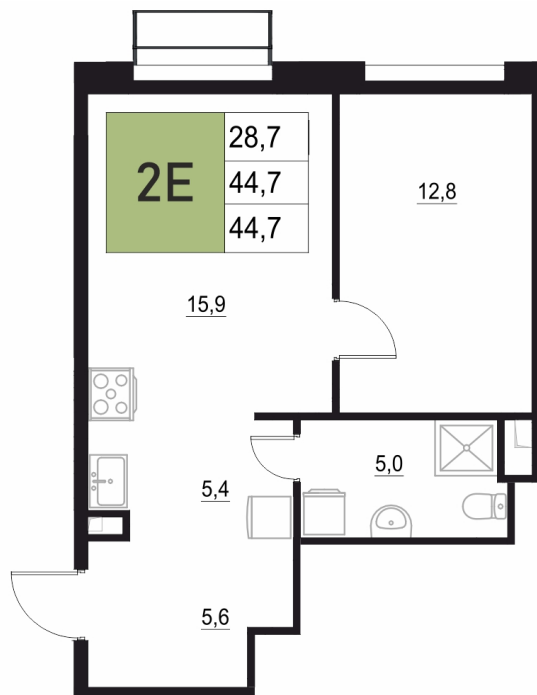

Номер: 188

2 КОМНАТНАЯ 44.7 М²

Отсканируйте QR-код
и смотрите на сайте
жквяземыпарк.рф

8 841 020 руб.

В ипотеку от 37 105 руб.

Корпус	1	Этаж	15
Секция	1	Сдача	3 кв. 2027

05.05.2026 15:03 (Мск)

Не является публичной офертой, цена может быть скорректирована. Информация взята с сайта «жквяземыпарк.рф»

НА ЭТАЖЕ 15

2 КОМНАТНАЯ 44.7 м²

05.05.2026 15:03 (Мск)

Не является публичной офертой, цена может быть скорректирована. Информация взята с сайта «жквремяпарк.рф»

НА ГЕНПЛАНЕ

2 КОМНАТНАЯ 44.7 м²

1

05.05.2026 15:03 (Мск)