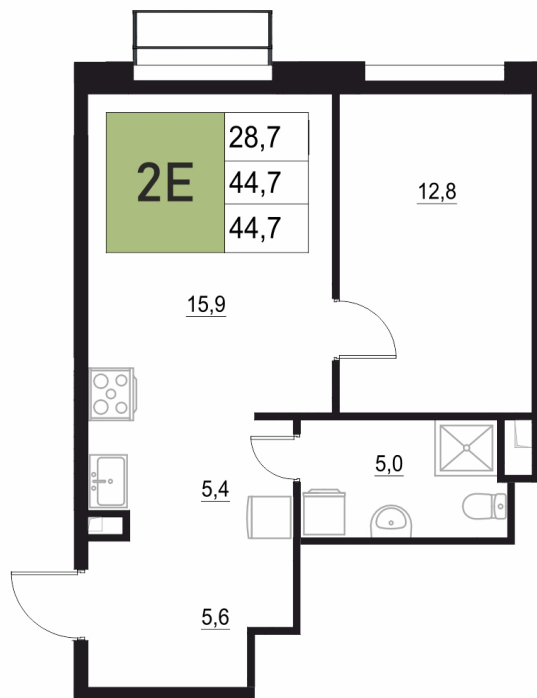

Номер: 188

# 2 КОМНАТНАЯ 44.7 м<sup>2</sup>

Отсканируйте QR-код  
и смотрите на сайте  
жквяземыпарк.рф

7 152 000 руб.

В ипотеку от 28 546 руб.

Корпус	1	Этаж	15
Секция	1	Сдача	3 кв. 2027

27.06.2026 02:18 (Мск)

Не является публичной офертой, цена может быть скорректирована.  
Информация взята с сайта «жквяземыпарк.рф».

# НА ЭТАЖЕ 15

2 КОМНАТНАЯ 44.7 м<sup>2</sup>

27.06.2026 02:18 (Мск)

Не является публичной офертой, цена может быть скорректирована.  
Информация взята с сайта «жквземыпарк.рф».