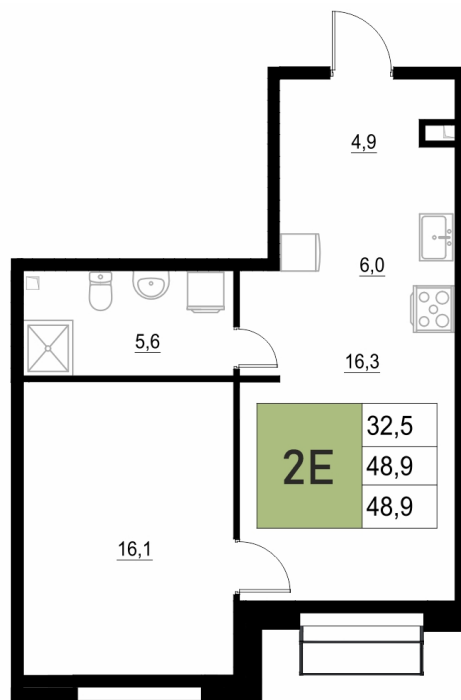

Номер: 14

# 2 КОМНАТНАЯ 48.9 М<sup>2</sup>

Отсканируйте QR-код  
и смотрите на сайте  
жквяземьпарк.рф

9 497 600 руб.

В ипотеку от 39 861 руб.

Корпус	2	Этаж	2
Секция	1	Сдача	3 кв. 2027

27.06.2026 11:07 (Мск)

Не является публичной офертой, цена может быть скорректирована.  
Информация взята с сайта «жквяземьпарк.рф».