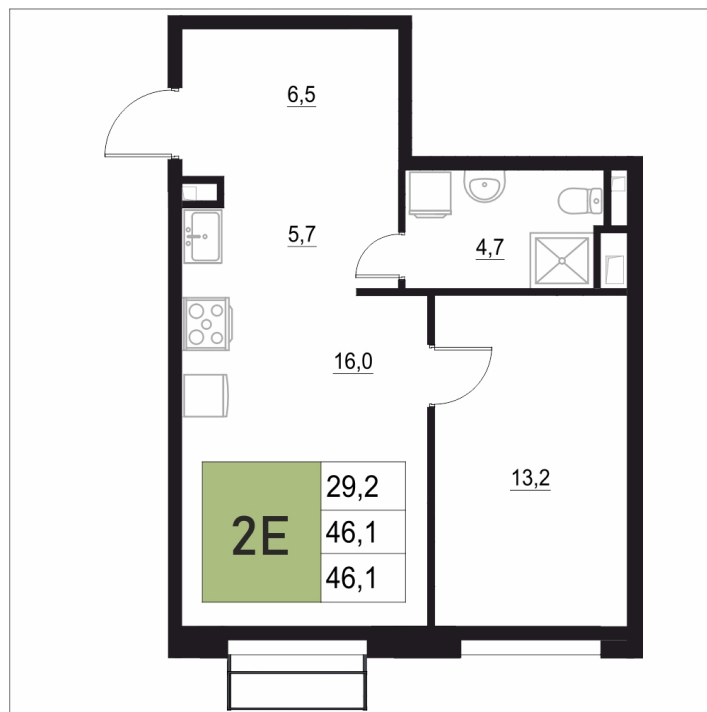

Номер: 421

2 КОМНАТНАЯ 46.1 м²

Отсканируйте QR-код
и смотрите на сайте
жквяземыпарк.рф

9 102 260 руб.

В ипотеку от 38 201 руб.

Корпус	2	Этаж	15
Секция	2	Сдача	3 кв. 2027

25.06.2026 11:23 (Мск)

Не является публичной офертой, цена может быть скорректирована.
Информация взята с сайта «жквяземыпарк.рф».

НА ГЕНПЛАНЕ

2

2 КОМНАТНАЯ 46.1 м²

25.06.2026 11:23 (Мск)

Не является публичной офертой, цена может быть скорректирована.
Информация взята с сайта «жквяземыпарк.рф».