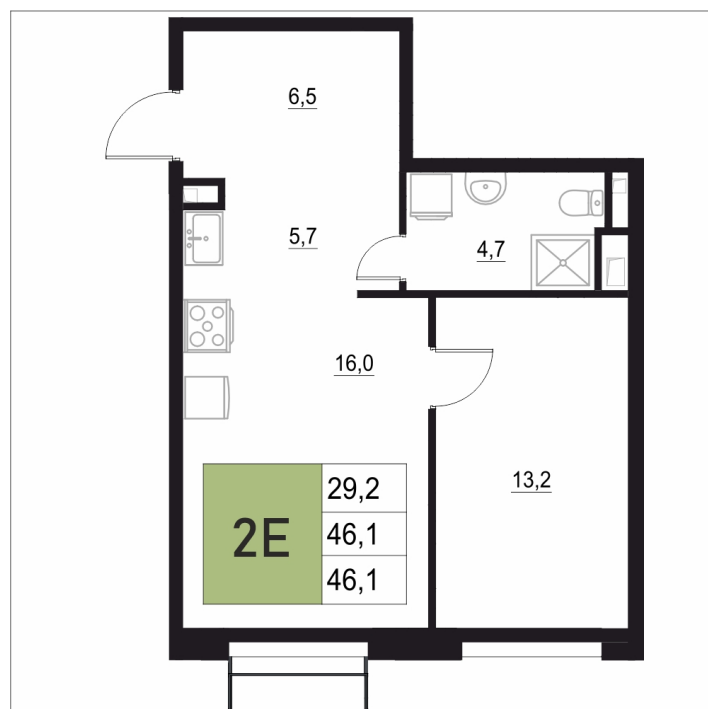

Номер: 421

2 КОМНАТНАЯ

46.1 м²

Отсканируйте QR-код
и смотрите на сайте
жквяземыпарк.рф

9 102 260 руб.

В ипотеку от 38 201 руб.

| | | | |
|--------|---|-------|------------|
| Корпус | 2 | Этаж | 15 |
| Секция | 2 | Сдача | 3 кв. 2027 |

05.05.2026 15:05 (Мск)

Не является публичной офертой, цена может быть скорректирована. Информация взята с сайта «жквяземыпарк.рф»

НА ГЕНПЛАНЕ

2

2 КОМНАТНАЯ 46.1 м²

05.05.2026 15:05 (Мск)

Не является публичной офертой, цена может быть скорректирована. Информация взята с сайта «жквяземыпарк.рф»