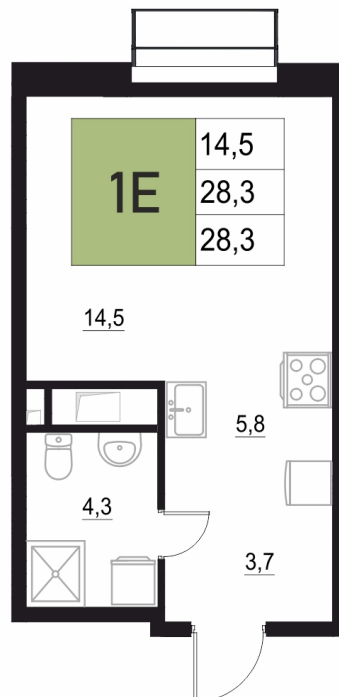

Номер: 159

1 КОМНАТНАЯ

28.3 м²

Отсканируйте QR-код
и смотрите на сайте
жквяземыпарк.рф

5 763 800 руб.

В ипотеку от 24 190 руб.

Корпус	1	Этаж	13
Секция	1	Сдача	3 кв. 2027

11.04.2026 01:40 (Мск)

Не является публичной офертой, цена может быть скорректирована. Информация взята с сайта «жквяземыпарк.рф»

НА ЭТАЖЕ 13

1 КОМНАТНАЯ 28.3 м²

11.04.2026 01:40 (Мск)

Не является публичной офертой, цена может быть скорректирована. Информация взята с сайта «жквремяпарк.рф»

НА ГЕНПЛАНЕ

1 КОМНАТНАЯ 28.3 м²

1

11.04.2026 01:40 (Мск)

Не является публичной офертой, цена может быть скорректирована. Информация взята с сайта «жквяземыпарк.рф»