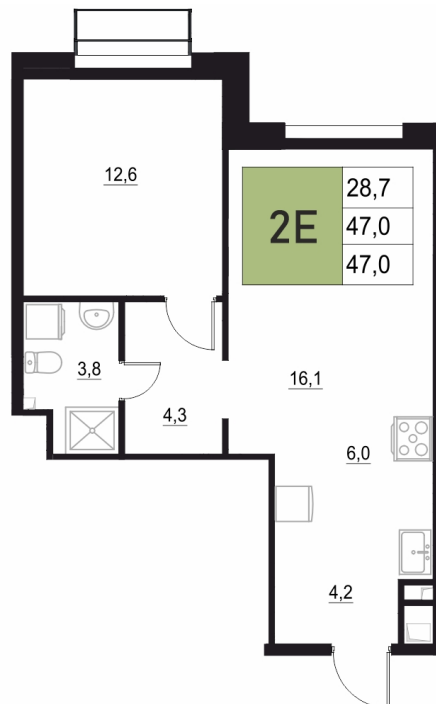

Номер: 35

2 КОМНАТНАЯ 47 м²

Отсканируйте QR-код
и смотрите на сайте
жквяземыпарк.рф

9 148 000 руб.

В ипотеку от 38 393 руб.

Корпус	2	Этаж	4
Секция	1	Сдача	3 кв. 2027

19.06.2026 15:57 (Мск)

Не является публичной офертой, цена может быть скорректирована.
Информация взята с сайта «жквяземыпарк.рф».

НА ГЕНПЛАНЕ

2

2 КОМНАТНАЯ 47 м²

19.06.2026 15:57 (Мск)

Не является публичной офертой, цена может быть скорректирована.
Информация взята с сайта «жквяземыпарк.рф».