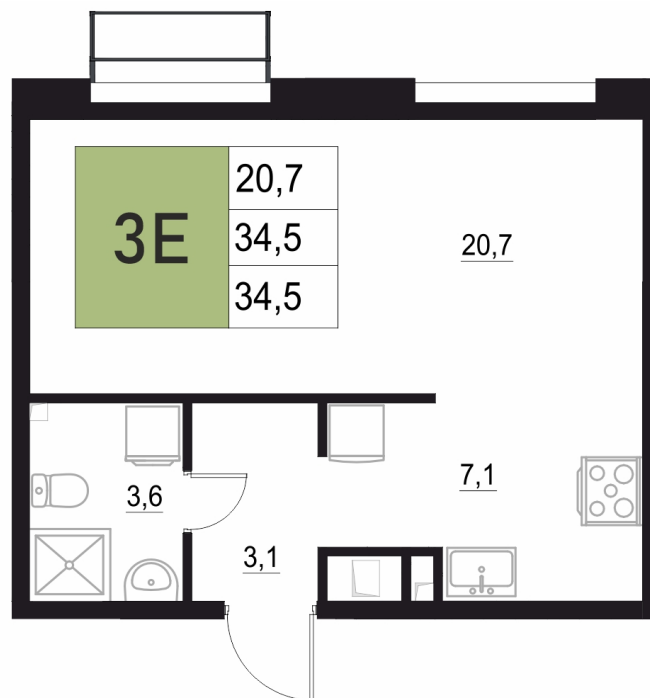

Номер: 401

1 КОМНАТНАЯ

34.5 м²

Отсканируйте QR-код
и смотрите на сайте
жквяземыпарк.рф

6 917 000 руб.

В ипотеку от 29 030 руб.

Корпус	2	Этаж	13
Секция	2	Сдача	3 кв. 2027

25.06.2026 17:13 (Мск)

Не является публичной офертой, цена может быть скорректирована.
Информация взята с сайта «жквяземыпарк.рф».

НА ГЕНПЛАНЕ

2

1 КОМНАТНАЯ 34.5 м²

25.06.2026 17:13 (Мск)

Не является публичной офертой, цена может быть скорректирована.
Информация взята с сайта «жквяземыпарк.рф».