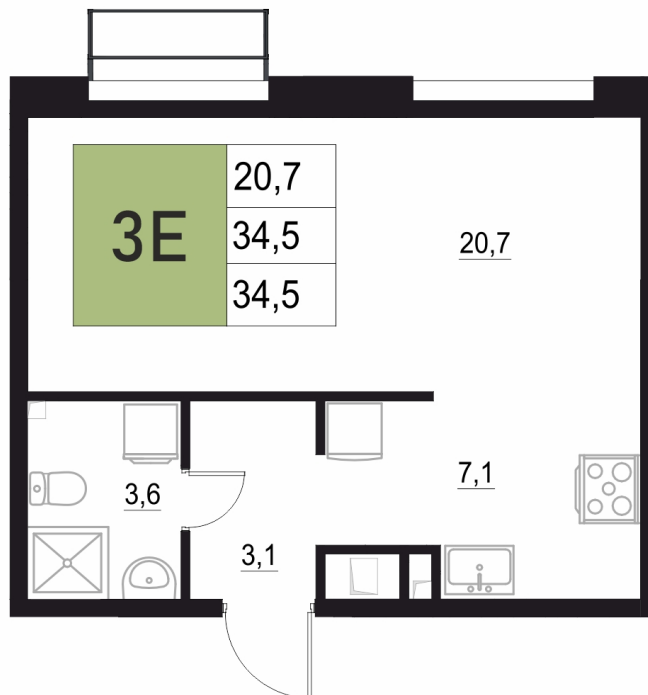

Номер: 401

## 34.5 м<sup>2</sup>

Отсканируйте QR-код  
и смотрите на сайте  
жквяземыпарк.рф

6 917 000 руб.

В ипотеку от 29 030 руб.

Корпус	2	Этаж	13
Секция	2	Сдача	3 кв. 2027

11.04.2026 05:20 (Мск)

Не является публичной офертой, цена может быть скорректирована. Информация взята с сайта «жквяземыпарк.рф»