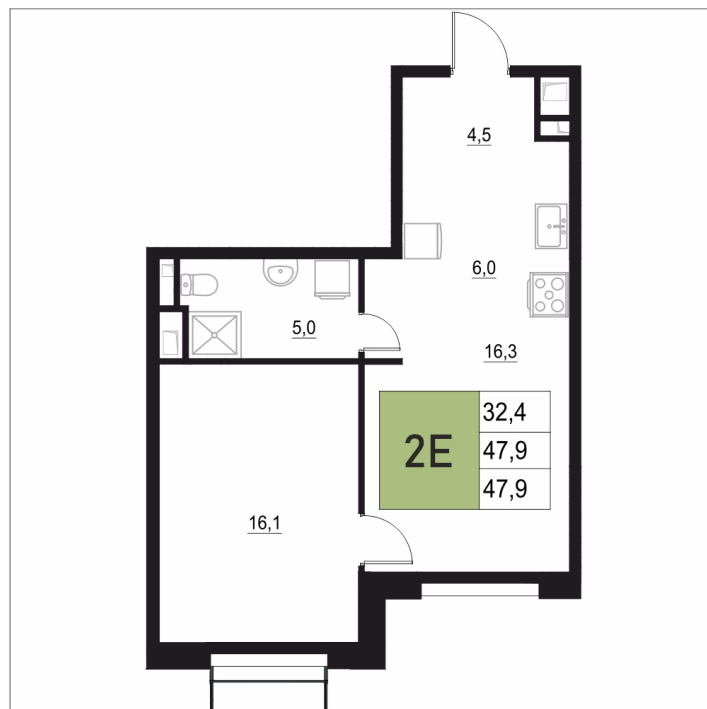

# 2 КОМНАТНАЯ 47.9 м<sup>2</sup>

Отсканируйте QR-код  
и смотрите на сайте  
жквяземыпарк.рф

9 375 870 руб.

В ипотеку от 39 350 руб.

Корпус	1	Этаж	9
Секция	1	Сдача	3 кв. 2027

11.04.2026 05:21 (Мск)

Не является публичной офертой, цена может быть скорректирована. Информация взята с сайта «жквяземыпарк.рф»

# НА ГЕНПЛАНЕ

2 КОМНАТНАЯ 47.9 м<sup>2</sup>

1

11.04.2026 05:21 (Мск)

Не является публичной офертой, цена может быть скорректирована. Информация взята с сайта «жквяземыпарк.рф»