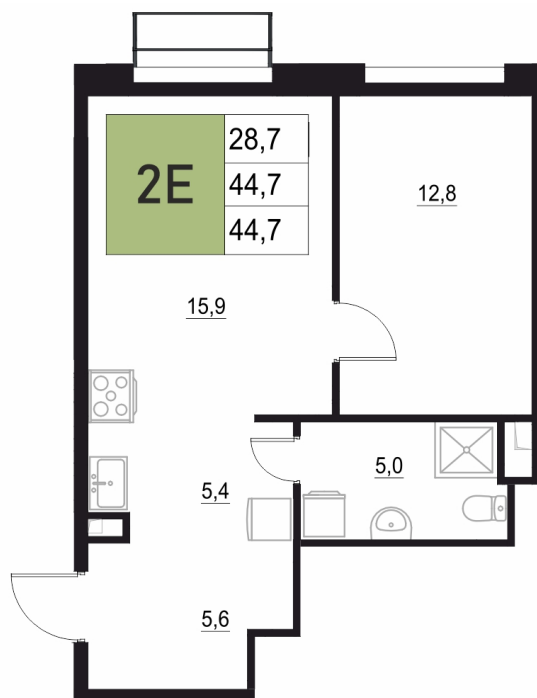

Номер: 34

2 КОМНАТНАЯ 44.7 м²

Отсканируйте QR-код
и смотрите на сайте
жквяземыпарк.рф

8 724 800 руб.

В ипотеку от 31 461 руб.

Корпус	2	Этаж	4
Секция	1	Сдача	3 кв. 2027

25.06.2026 08:36 (Мск)

Не является публичной офертой, цена может быть скорректирована.
Информация взята с сайта «жквяземыпарк.рф».

НА ГЕНПЛАНЕ

2

2 КОМНАТНАЯ 44.7 м²

25.06.2026 08:36 (Мск)

Не является публичной офертой, цена может быть скорректирована.
Информация взята с сайта «жквяземыпарк.рф».