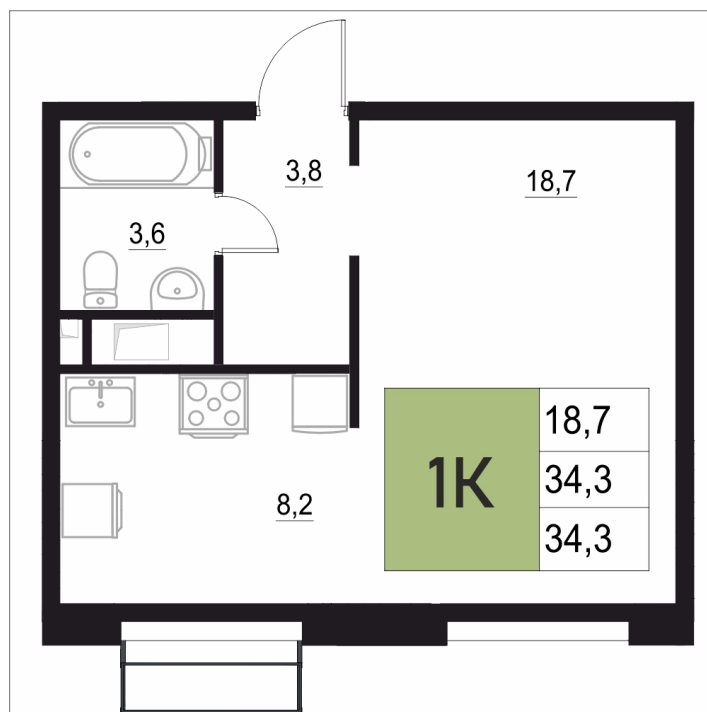

Номер: 362

1 КОМНАТНАЯ

34.3 м²

Отсканируйте QR-код
и смотрите на сайте
жквяземыпарк.рф

5 488 000 руб.

В ипотеку от 21 905 руб.

Корпус	1	Этаж	10
Секция	2	Сдача	3 кв. 2027

27.06.2026 02:09 (Мск)

Не является публичной офертой, цена может быть скорректирована.
Информация взята с сайта «жквяземыпарк.рф».

НА ГЕНПЛАНЕ

1 КОМНАТНАЯ 34.3 м²

1

27.06.2026 02:09 (Мск)

Не является публичной офертой, цена может быть скорректирована.
Информация взята с сайта «жквяземыпарк.рф».