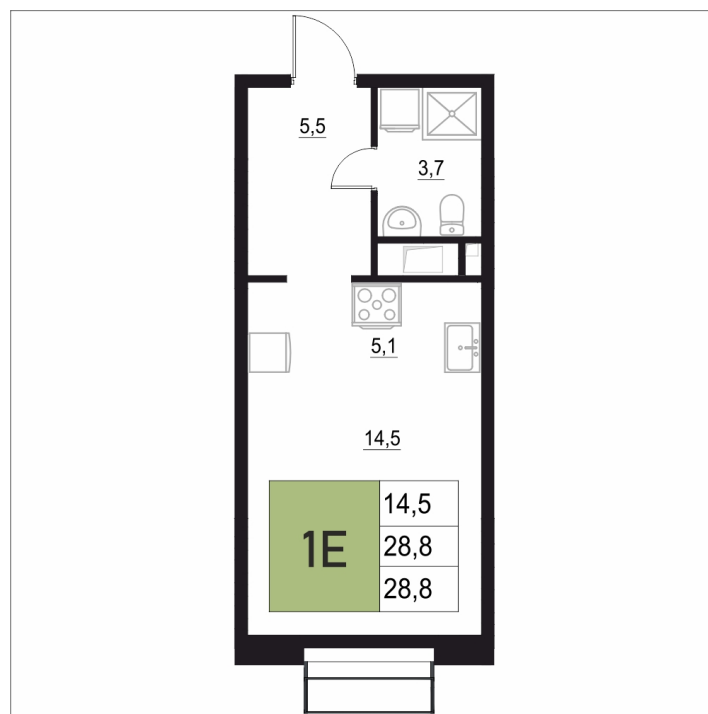

Номер: 321

1 КОМНАТНАЯ

28.8 м²

Отсканируйте QR-код
и смотрите на сайте
жквяземыпарк.рф

5 856 800 руб.

В ипотеку от 24 581 руб.

Корпус	2	Этаж	7
Секция	2	Сдача	3 кв. 2027

24.06.2026 14:55 (Мск)

Не является публичной офертой, цена может быть скорректирована.
Информация взята с сайта «жквяземыпарк.рф».

НА ГЕНПЛАНЕ

2

1 КОМНАТНАЯ 28.8 м²

24.06.2026 14:55 (Мск)

Не является публичной офертой, цена может быть скорректирована.
Информация взята с сайта «жквяземыпарк.рф».