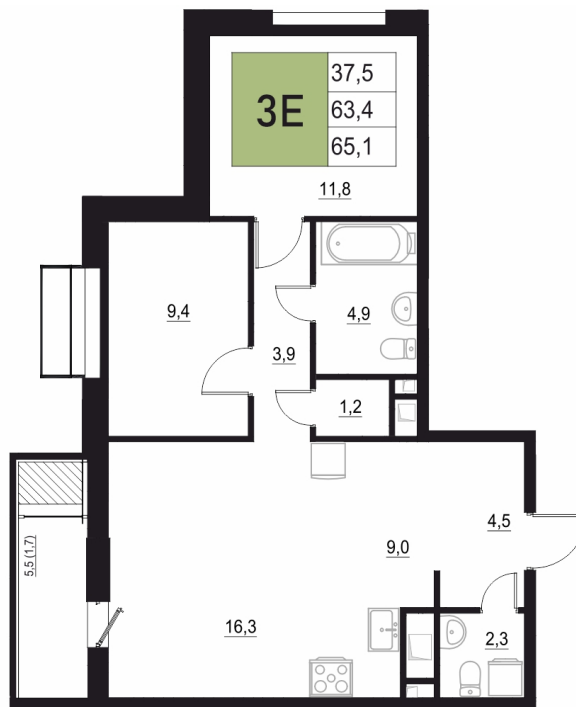

Номер: 410

3 КОМНАТНАЯ 65.1 м²

Отсканируйте QR-код
и смотрите на сайте
жквяземыпарк.рф

10 416 000 руб.

В ипотеку от 41 574 руб.

Корпус	1	Этаж	14
Секция	2	Сдача	3 кв. 2027

27.06.2026 23:15 (Мск)

Не является публичной офертой, цена может быть скорректирована.
Информация взята с сайта «жквяземыпарк.рф».

НА ГЕНПЛАНЕ

3 КОМНАТНАЯ 65.1 м²

1

27.06.2026 23:15 (Мск)

Не является публичной офертой, цена может быть скорректирована.
Информация взята с сайта «жквяземыпарк.рф».