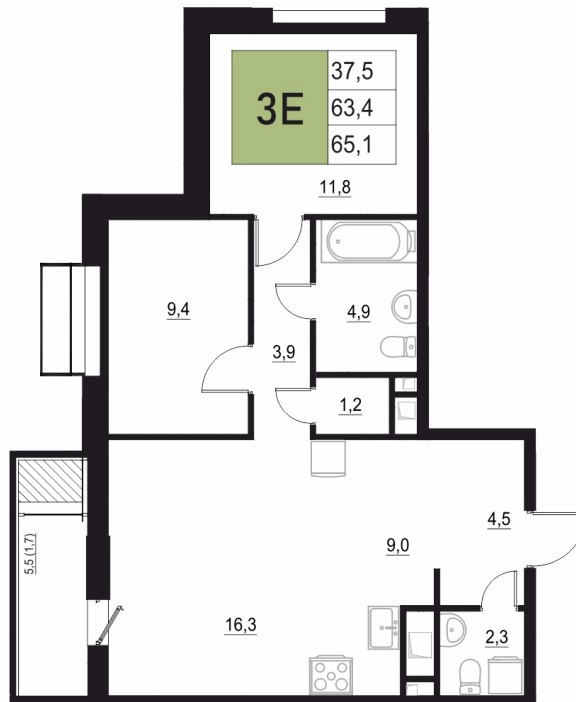

Номер: 410

3 КОМНАТНАЯ 65.1 м²

Отсканируйте QR-код
и смотрите на сайте
жквяземыпарк.рф

12 413 300 руб.

В ипотеку от 52 097 руб.

Корпус	1	Этаж	14
Секция	2	Сдача	3 кв. 2027

05.05.2026 13:56 (Мск)

Не является публичной офертой, цена может быть скорректирована. Информация взята с сайта «жквяземыпарк.рф»

НА ГЕНПЛАНЕ

3 КОМНАТНАЯ 65.1 м²

1

05.05.2026 13:56 (Мск)

Не является публичной офертой, цена может быть скорректирована. Информация взята с сайта «жквяземыпарк.рф»