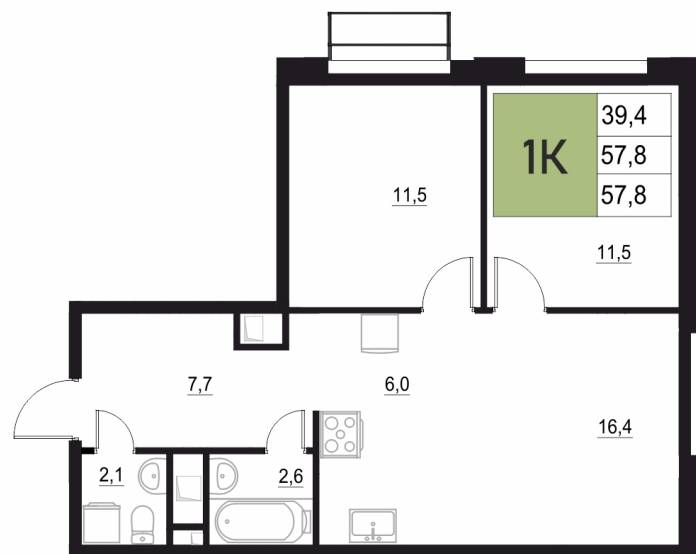

Номер: 276

3 КОМНАТНАЯ 57.8 м²

Отсканируйте QR-код
и смотрите на сайте
жквяземыпарк.рф

10 990 700 руб.

В ипотеку от 46 127 руб.

Корпус	1	Этаж	4
Секция	2	Сдача	3 кв. 2027

11.04.2026 03:29 (Мск)

Не является публичной офертой, цена может быть скорректирована. Информация взята с сайта «жквяземыпарк.рф»

НА ГЕНПЛАНЕ

3 КОМНАТНАЯ 57.8 м²

1

11.04.2026 03:29 (Мск)

Не является публичной офертой, цена может быть скорректирована. Информация взята с сайта «жквяземыпарк.рф»