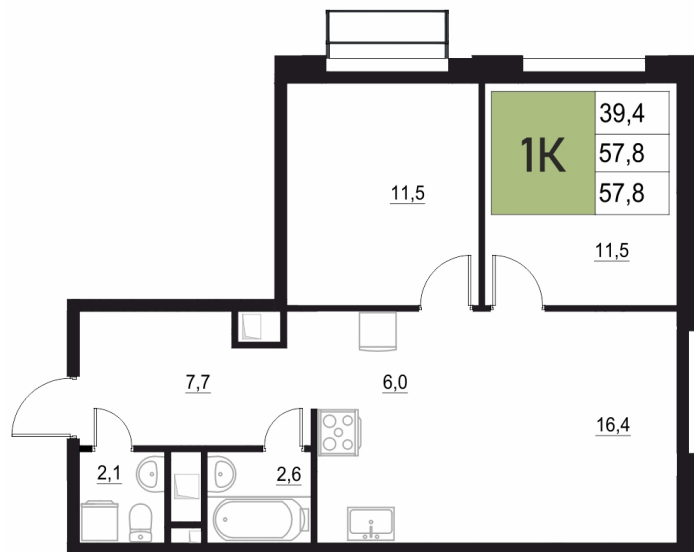

Номер: 276

3 КОМНАТНАЯ 57.8 м²

Отсканируйте QR-код
и смотрите на сайте
жквяземыпарк.рф

9 248 000 руб.

В ипотеку от 36 912 руб.

Корпус	1	Этаж	4
Секция	2	Сдача	3 кв. 2027

27.06.2026 04:25 (Мск)

Не является публичной офертой, цена может быть скорректирована.
Информация взята с сайта «жквяземыпарк.рф».

НА ГЕНПЛАНЕ

3 КОМНАТНАЯ 57.8 м²

1

27.06.2026 04:25 (Мск)

Не является публичной офертой, цена может быть скорректирована.
Информация взята с сайта «жквяземыпарк.рф».