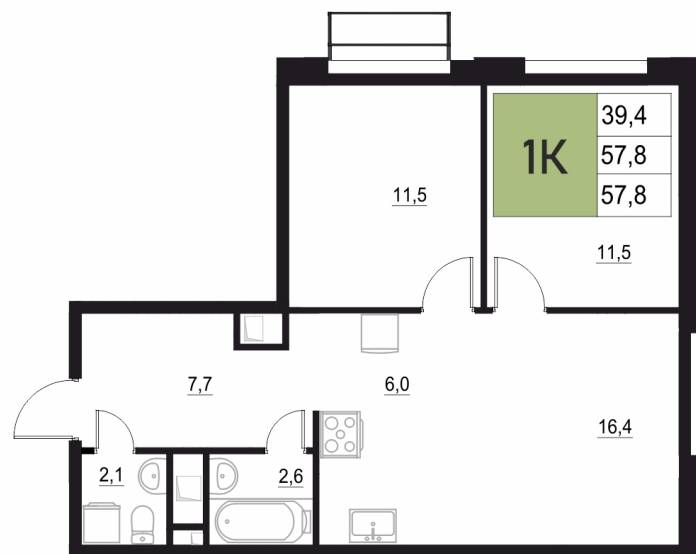

Номер: 276

3 КОМНАТНАЯ 57.8 м²

Отсканируйте QR-код
и смотрите на сайте
жквяземыпарк.рф

10 990 700 руб.

В ипотеку от 46 127 руб.

Корпус	1	Этаж	4
Секция	2	Сдача	3 кв. 2027

11.04.2026 05:19 (Мск)

Не является публичной офертой, цена может быть скорректирована. Информация взята с сайта «жквяземыпарк.рф»

НА ГЕНПЛАНЕ

3 КОМНАТНАЯ 57.8 м²

1

11.04.2026 05:19 (Мск)

Не является публичной офертой, цена может быть скорректирована. Информация взята с сайта «жквяземыпарк.рф»