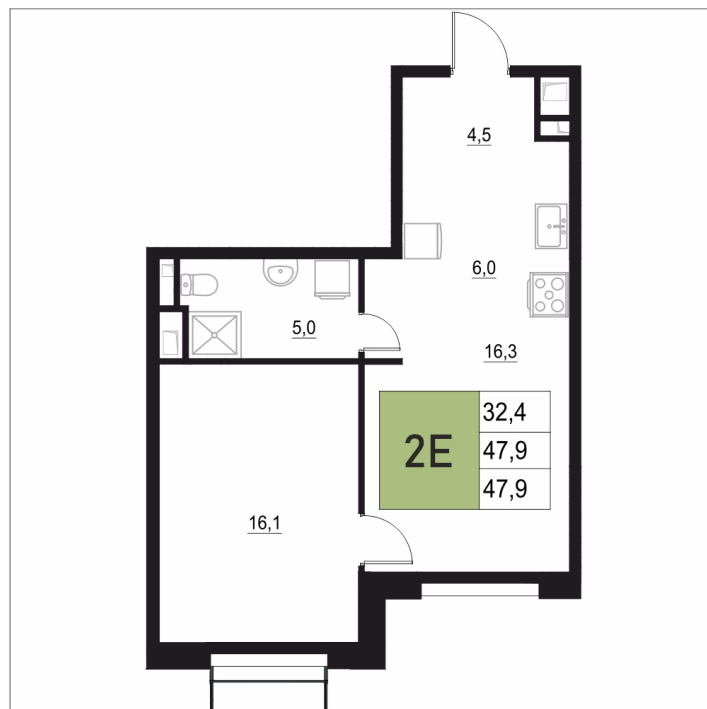

Номер: 224

2 КОМНАТНАЯ 47.9 М²

Отсканируйте QR-код
и смотрите на сайте
жквяземыпарк.рф

9 438 140 руб.

В ипотеку от 39 611 руб.

Корпус	1	Этаж	17
Секция	1	Сдача	3 кв. 2027

02.05.2026 19:24 (Мск)

Не является публичной офертой, цена может быть скорректирована. Информация взята с сайта «жквяземыпарк.рф»

НА ЭТАЖЕ 17

2 КОМНАТНАЯ 47.9 м²

02.05.2026 19:24 (Мск)

Не является публичной офертой, цена может быть скорректирована. Информация взята с сайта «жквремяпарк.рф»

НА ГЕНПЛАНЕ

1

2 КОМНАТНАЯ 47.9 м²

02.05.2026 19:24 (Мск)