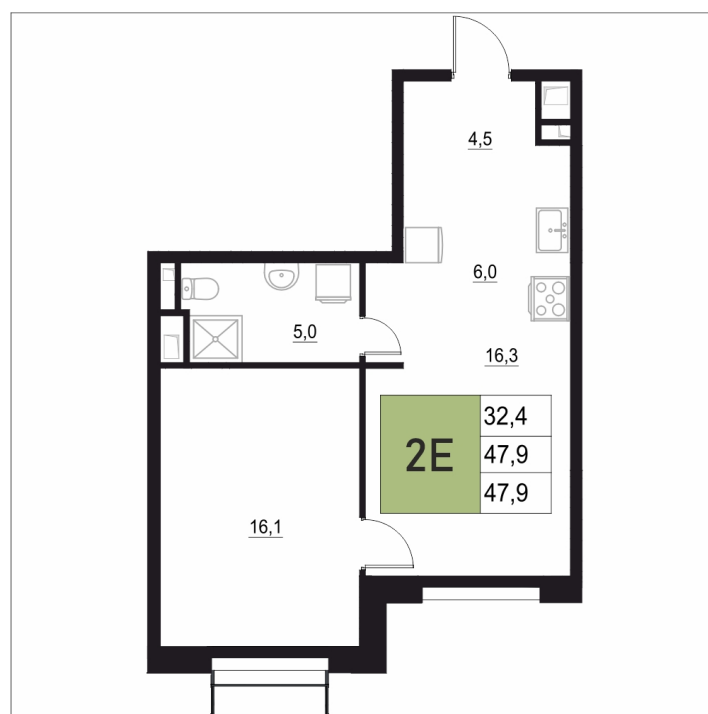

Номер: 224

2 КОМНАТНАЯ 47.9 М²

Отсканируйте QR-код
и смотрите на сайте
жквяземыпарк.рф

7 664 000 руб.

В ипотеку от 30 590 руб.

Корпус	1	Этаж	17
Секция	1	Сдача	3 кв. 2027

27.06.2026 19:08 (Мск)

Не является публичной офертой, цена может быть скорректирована.
Информация взята с сайта «жквяземыпарк.рф».

НА ГЕНПЛАНЕ

2 КОМНАТНАЯ 47.9 м²

1

27.06.2026 19:08 (Мск)

Не является публичной офертой, цена может быть скорректирована.
Информация взята с сайта «жквяземыпарк.рф».