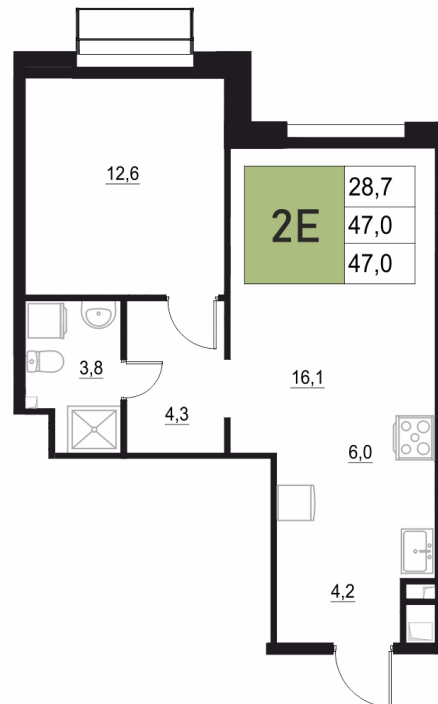

Номер: 203

2 КОМНАТНАЯ 47 М²

Отсканируйте QR-код
и смотрите на сайте
жквяземыпарк.рф

9 270 200 руб.

В ипотеку от 38 906 руб.

Корпус	2	Этаж	16
Секция	1	Сдача	3 кв. 2027

11.04.2026 04:48 (Мск)

Не является публичной офертой, цена может быть скорректирована. Информация взята с сайта «жквяземыпарк.рф»

НА ГЕНПЛАНЕ

2

2 КОМНАТНАЯ 47 м²

11.04.2026 04:48 (Мск)

Не является публичной офертой, цена может быть скорректирована. Информация взята с сайта «жквяземыпарк.рф»