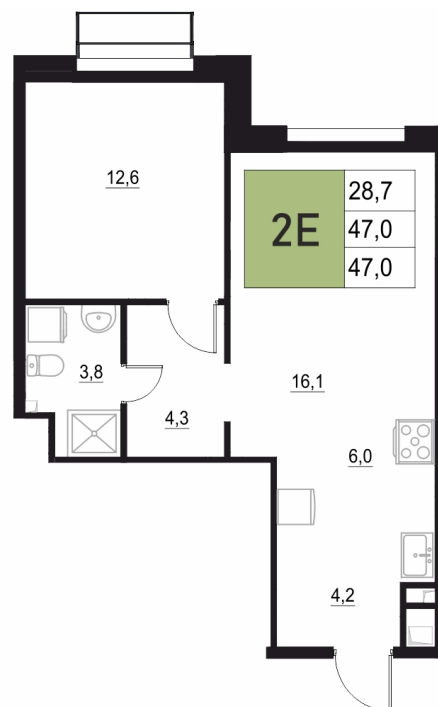

Номер: 203

2 КОМНАТНАЯ 47 м²

Отсканируйте QR-код
и смотрите на сайте
жквземыпарк.рф

9 270 200 руб.

В ипотеку от 38 906 руб.

Корпус	2	Этаж	16
Секция	1	Сдача	3 кв. 2027

19.06.2026 16:01 (Мск)

Не является публичной офертой, цена может быть скорректирована.
Информация взята с сайта «жквземыпарк.рф».

НА ГЕНПЛАНЕ

2

2 КОМНАТНАЯ 47 м²

19.06.2026 16:01 (Мск)

Не является публичной офертой, цена может быть скорректирована.
Информация взята с сайта «жквяземыпарк.рф».