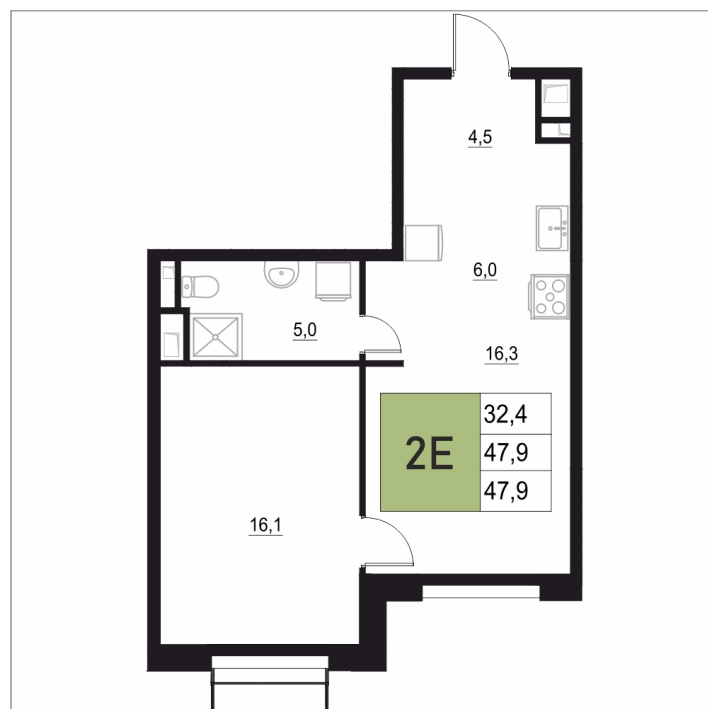

Номер: 154

2 КОМНАТНАЯ 47.9 М²

Отсканируйте QR-код
и смотрите на сайте
жквяземыпарк.рф

9 375 870 руб.

В ипотеку от 39 350 руб.

Корпус	1	Этаж	12
Секция	1	Сдача	3 кв. 2027

05.05.2026 13:50 (Мск)

Не является публичной офертой, цена может быть скорректирована. Информация взята с сайта «жквяземыпарк.рф»

НА ЭТАЖЕ 12

2 КОМНАТНАЯ 47.9 м²

05.05.2026 13:50 (Мск)

Не является публичной офертой, цена может быть скорректирована. Информация взята с сайта «жквремяпарк.рф»

НА ГЕНПЛАНЕ

2 КОМНАТНАЯ 47.9 м²

1

05.05.2026 13:50 (Мск)