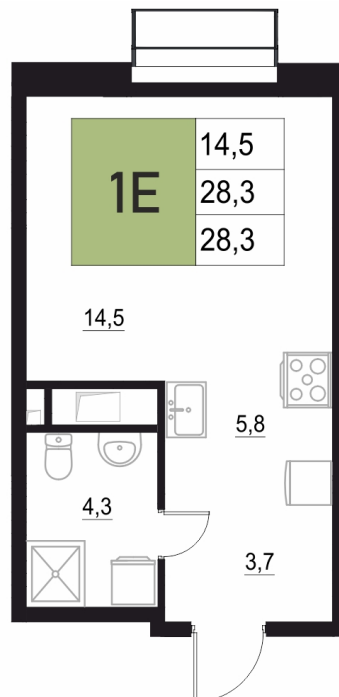

Номер: 369

1 КОМНАТНАЯ

28.3 м²

Отсканируйте QR-код
и смотрите на сайте
жквяземыпарк.рф

5 763 800 руб.

В ипотеку от 24 190 руб.

Корпус	1	Этаж	11
Секция	2	Сдача	3 кв. 2027

11.04.2026 05:19 (Мск)

Не является публичной офертой, цена может быть скорректирована. Информация взята с сайта «жквяземыпарк.рф»

НА ГЕНПЛАНЕ

1 КОМНАТНАЯ 28.3 м²

1

11.04.2026 05:19 (Мск)

Не является публичной офертой, цена может быть скорректирована. Информация взята с сайта «жквяземыпарк.рф»