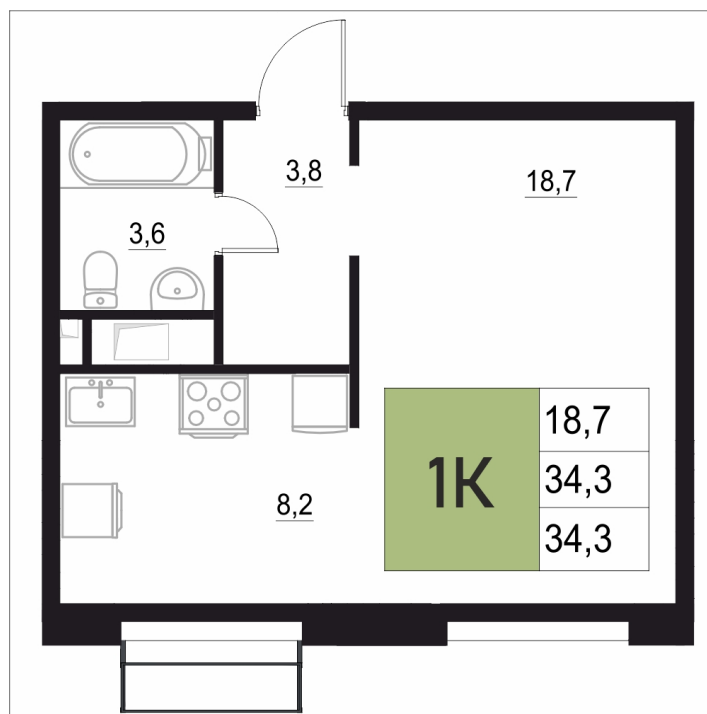

Номер: 110

1 КОМНАТНАЯ

34.3 м²

Отсканируйте QR-код
и смотрите на сайте
жквяземыпарк.рф

5 488 000 руб.

В ипотеку от 21 905 руб.

Корпус	1	Этаж	9
Секция	1	Сдача	3 кв. 2027

27.06.2026 03:11 (Мск)

Не является публичной офертой, цена может быть скорректирована.
Информация взята с сайта «жквяземыпарк.рф».

НА ЭТАЖЕ 9

1 КОМНАТНАЯ 34.3 м²

27.06.2026 03:11 (Мск)

Не является публичной офертой, цена может быть скорректирована.
Информация взята с сайта «жквземыпарк.рф».

НА ГЕНПЛАНЕ

1

1 КОМНАТНАЯ 34.3 м²

27.06.2026 03:11 (Мск)

Не является публичной офертой, цена может быть скорректирована.
Информация взята с сайта «жквяземыпарк.рф».