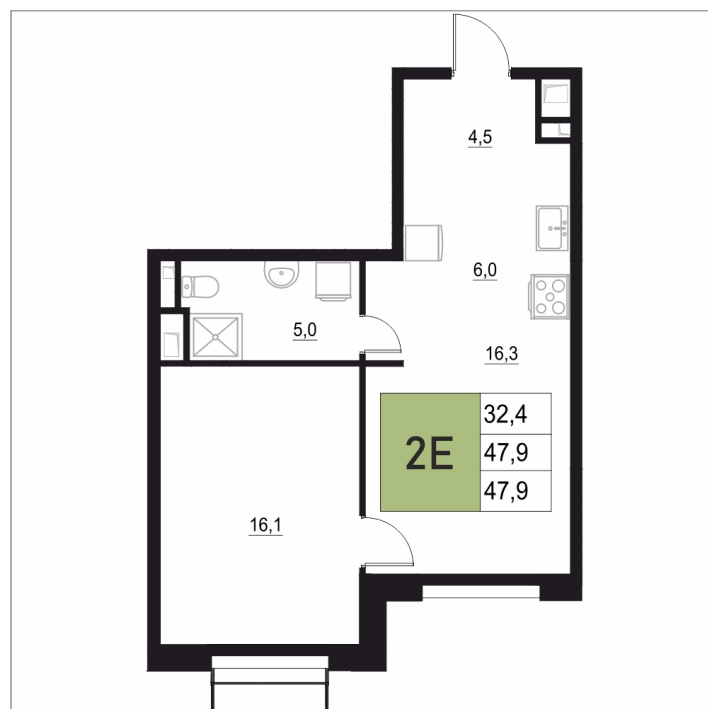

Номер: 378

2 КОМНАТНАЯ 47.9 М²

Отсканируйте QR-код
и смотрите на сайте
жквяземыпарк.рф

9 375 870 руб.

В ипотеку от 39 350 руб.

Корпус	1	Этаж	11
Секция	2	Сдача	3 кв. 2027

02.05.2026 18:52 (Мск)

Не является публичной офертой, цена может быть скорректирована. Информация взята с сайта «жквяземыпарк.рф»

НА ГЕНПЛАНЕ

2 КОМНАТНАЯ 47.9 м²

1

02.05.2026 18:52 (Мск)

Не является публичной офертой, цена может быть скорректирована. Информация взята с сайта «жквяземыпарк.рф»