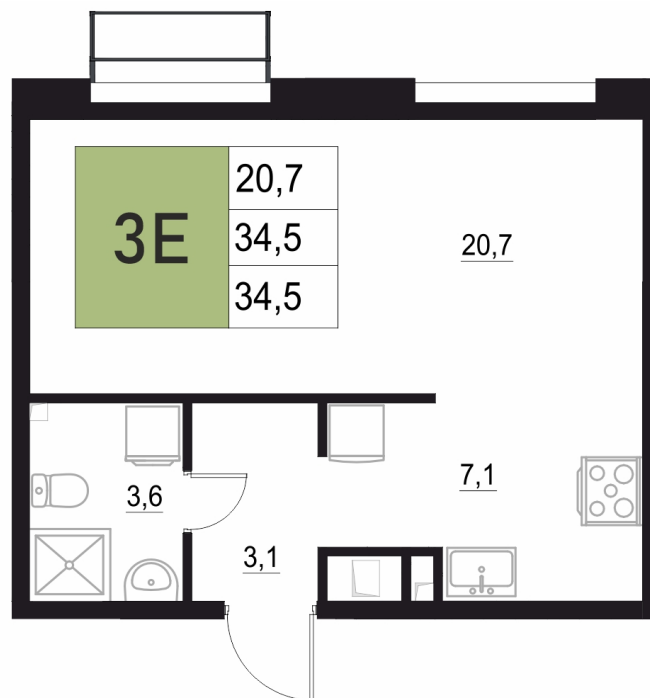

Номер: 387

1 КОМНАТНАЯ

34.5 м²

Отсканируйте QR-код
и смотрите на сайте
жквземыпарк.рф

6 917 000 руб.

В ипотеку от 29 030 руб.

Корпус	2	Этаж	12
Секция	2	Сдача	3 кв. 2027

27.06.2026 13:08 (Мск)

Не является публичной офертой, цена может быть скорректирована.
Информация взята с сайта «жквземыпарк.рф».

НА ГЕНПЛАНЕ

2

1 КОМНАТНАЯ 34.5 м²

27.06.2026 13:08 (Мск)

Не является публичной офертой, цена может быть скорректирована.
Информация взята с сайта «жквяземыпарк.рф».