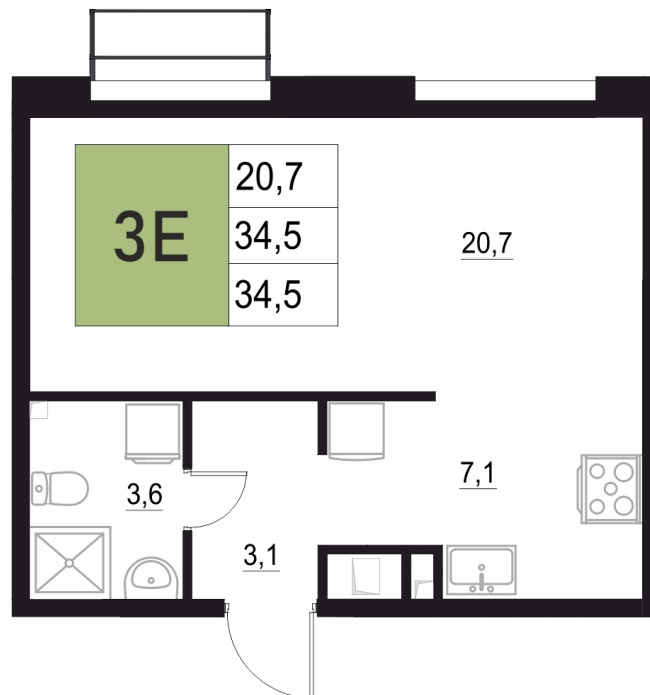

## 34.5 м<sup>2</sup>

Отсканируйте QR-код  
и смотрите на сайте  
жквяземыпарк.рф

6 917 000 руб.

В ипотеку от 29 030 руб.

Корпус	2	Этаж	12
Секция	2	Сдача	3 кв. 2027

05.05.2026 15:22 (Мск)

Не является публичной офертой, цена может быть скорректирована. Информация взята с сайта «жквяземыпарк.рф»