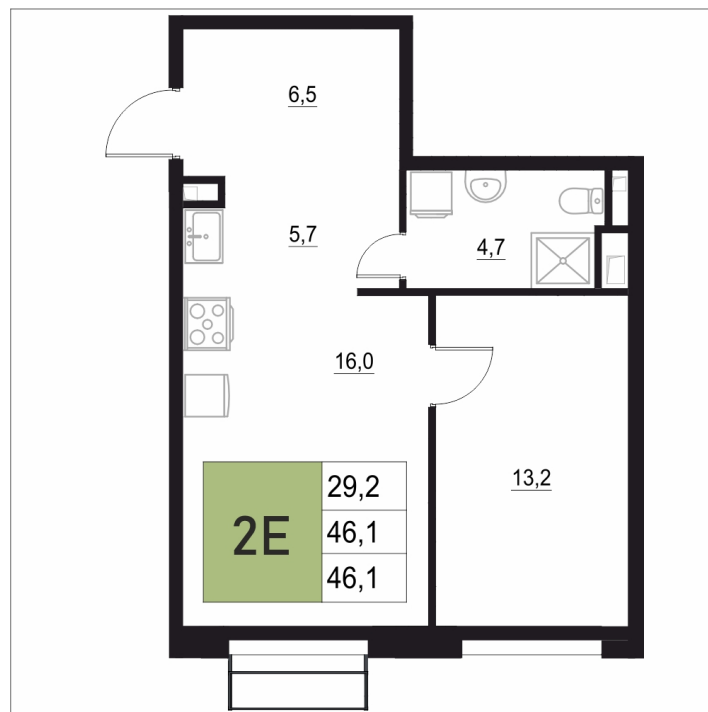

## 46.1 м<sup>2</sup>

Отсканируйте QR-код  
и смотрите на сайте  
жквяземыпарк.рф

7 376 000 руб.

В ипотеку от 29 441 руб.

Корпус	1	Этаж	14
Секция	1	Сдача	3 кв. 2027

24.06.2026 02:16 (Мск)

Не является публичной офертой, цена может быть скорректирована.  
Информация взята с сайта «жквяземыпарк.рф».