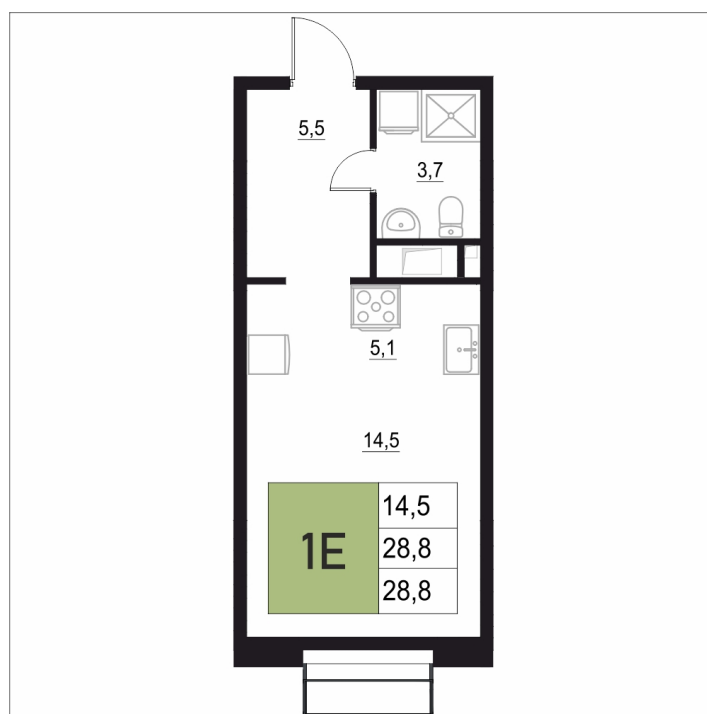

Номер: 181

1 КОМНАТНАЯ

28.8 м²

Отсканируйте QR-код
и смотрите на сайте
жквяземыпарк.рф

4 608 000 руб.

В ипотеку от 18 393 руб.

Корпус	1	Этаж	14
Секция	1	Сдача	3 кв. 2027

24.06.2026 02:13 (Мск)

Не является публичной офертой, цена может быть скорректирована.
Информация взята с сайта «жквяземыпарк.рф».

НА ЭТАЖЕ 14

1 КОМНАТНАЯ 28.8 м²

24.06.2026 02:13 (Мск)

Не является публичной офертой, цена может быть скорректирована.
Информация взята с сайта «жквземеypaк.рф».

НА ГЕНПЛАНЕ

1 КОМНАТНАЯ 28.8 м²

1

24.06.2026 02:13 (Мск)

Не является публичной офертой, цена может быть скорректирована.
Информация взята с сайта «жквяземыпарк.рф».