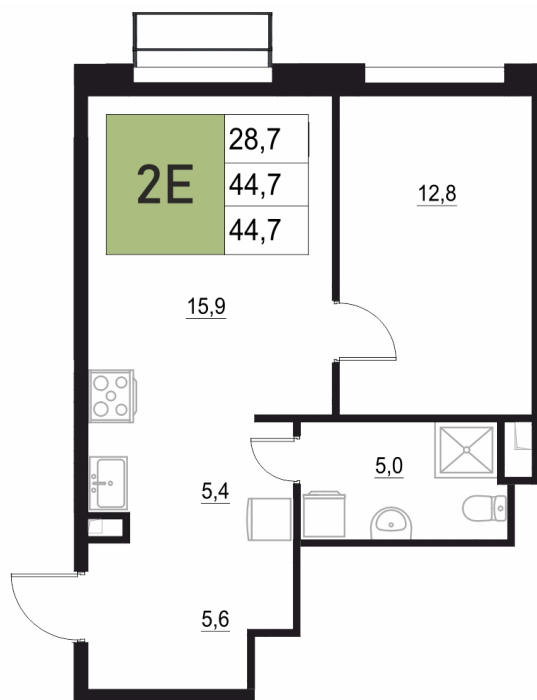

Номер: 48

2 КОМНАТНАЯ 44.7 м²

Отсканируйте QR-код
и смотрите на сайте
жквяземыпарк.рф

8 724 800 руб.

В ипотеку от 31 461 руб.

Корпус	2	Этаж	5
Секция	1	Сдача	3 кв. 2027

28.06.2026 23:13 (Мск)

Не является публичной офертой, цена может быть скорректирована.
Информация взята с сайта «жквяземыпарк.рф».

НА ГЕНПЛАНЕ

2

2 КОМНАТНАЯ 44.7 м²

28.06.2026 23:13 (Мск)

Не является публичной офертой, цена может быть скорректирована.
Информация взята с сайта «жквяземыпарк.рф».