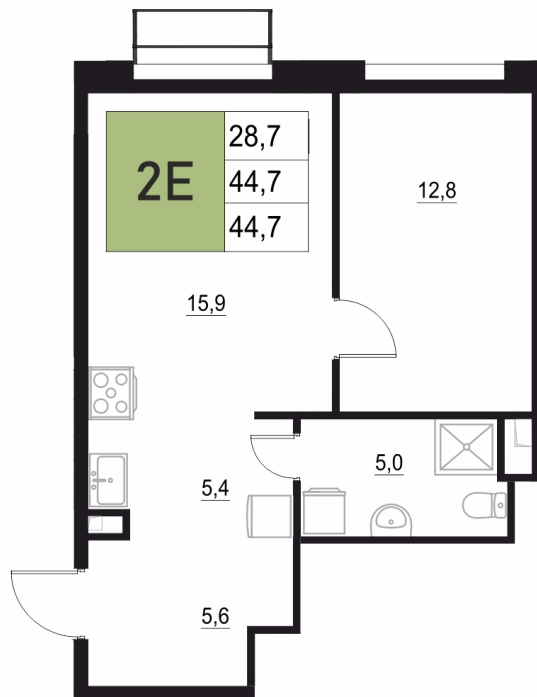

Номер: 48

2 КОМНАТНАЯ 44.7 м²

Отсканируйте QR-код
и смотрите на сайте
жквяземыпарк.рф

~~8 724 800 руб.~~

7 496 190 руб.

В ипотеку от 31 461 руб.

Корпус	2	Этаж	5
Секция	1	Сдача	3 кв. 2027

11.04.2026 01:20 (Мск)

Не является публичной офертой, цена может быть скорректирована. Информация взята с сайта «жквяземыпарк.рф»

НА ГЕНПЛАНЕ

2

2 КОМНАТНАЯ 44.7 м²

11.04.2026 01:20 (Мск)

Не является публичной офертой, цена может быть скорректирована. Информация взята с сайта «жквяземыпарк.рф»