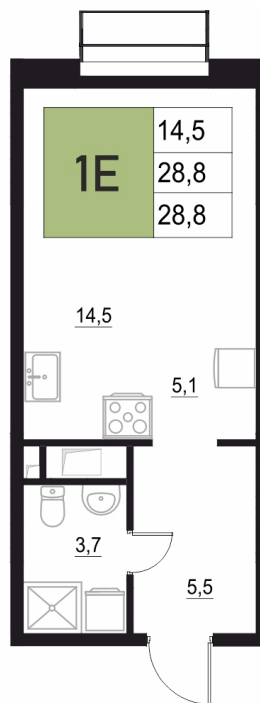

Номер: 92

1 КОМНАТНАЯ

28.8 м²

Отсканируйте QR-код
и смотрите на сайте
жквяземыпарк.рф

4 608 000 руб.

В ипотеку от 18 393 руб.

Корпус	1	Этаж	8
Секция	1	Сдача	3 кв. 2027

27.06.2026 00:20 (Мск)

Не является публичной офертой, цена может быть скорректирована.
Информация взята с сайта «жквяземыпарк.рф».

НА ГЕНПЛАНЕ

1 КОМНАТНАЯ 28.8 м²

1

27.06.2026 00:20 (Мск)

Не является публичной офертой, цена может быть скорректирована.
Информация взята с сайта «жквяземыпарк.рф».