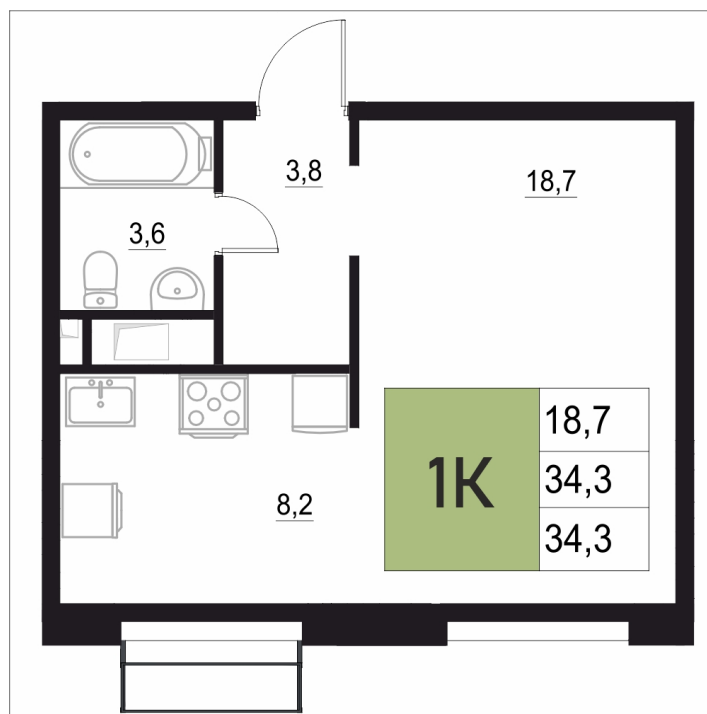

## 34.3 м<sup>2</sup>

Отсканируйте QR-код  
и смотрите на сайте  
жквяземыпарк.рф

6 982 700 руб.

В ипотеку от 29 306 руб.

Корпус	2	Этаж	17
Секция	1	Сдача	3 кв. 2027

27.06.2026 12:09 (Мск)

Не является публичной офертой, цена может быть скорректирована.  
Информация взята с сайта «жквяземыпарк.рф».