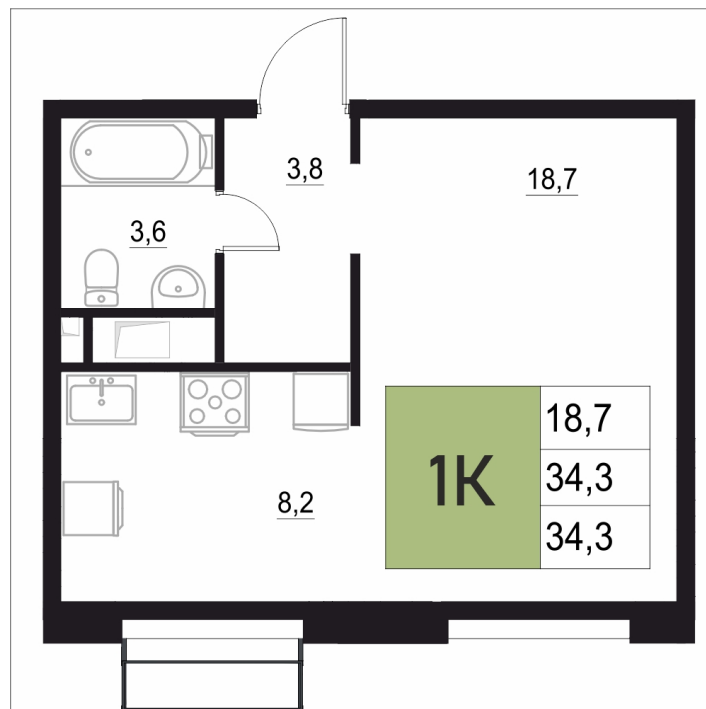

Номер: 194

1 КОМНАТНАЯ

34.3 м²

Отсканируйте QR-код
и смотрите на сайте
жквяземыпарк.рф

6 982 700 руб.

В ипотеку от 29 306 руб.

Корпус	1	Этаж	15
Секция	1	Сдача	3 кв. 2027

11.04.2026 03:31 (Мск)

Не является публичной офертой, цена может быть скорректирована. Информация взята с сайта «жквяземыпарк.рф»

НА ЭТАЖЕ 15

1 КОМНАТНАЯ 34.3 м²

11.04.2026 03:31 (Мск)

Не является публичной офертой, цена может быть скорректирована. Информация взята с сайта «жквремяпарк.рф»

НА ГЕНПЛАНЕ

1 КОМНАТНАЯ 34.3 м²

1

11.04.2026 03:31 (Мск)

Не является публичной офертой, цена может быть скорректирована. Информация взята с сайта «жквяземыпарк.рф»