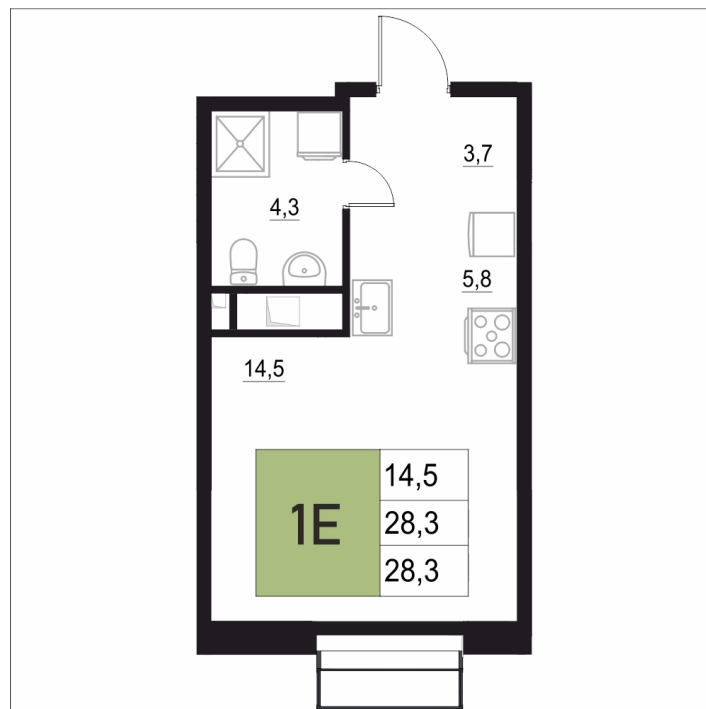

Номер: 450

1 КОМНАТНАЯ

28.3 м²

Отсканируйте QR-код
и смотрите на сайте
жквяземыпарк.рф

5 848 700 руб.

В ипотеку от 24 547 руб.

Корпус	1	Этаж	17
Секция	2	Сдача	3 кв. 2027

05.05.2026 13:57 (Мск)

Не является публичной офертой, цена может быть скорректирована. Информация взята с сайта «жквяземыпарк.рф»

НА ГЕНПЛАНЕ

1 КОМНАТНАЯ 28.3 м²

1

05.05.2026 13:57 (Мск)

Не является публичной офертой, цена может быть скорректирована. Информация взята с сайта «жквяземыпарк.рф»