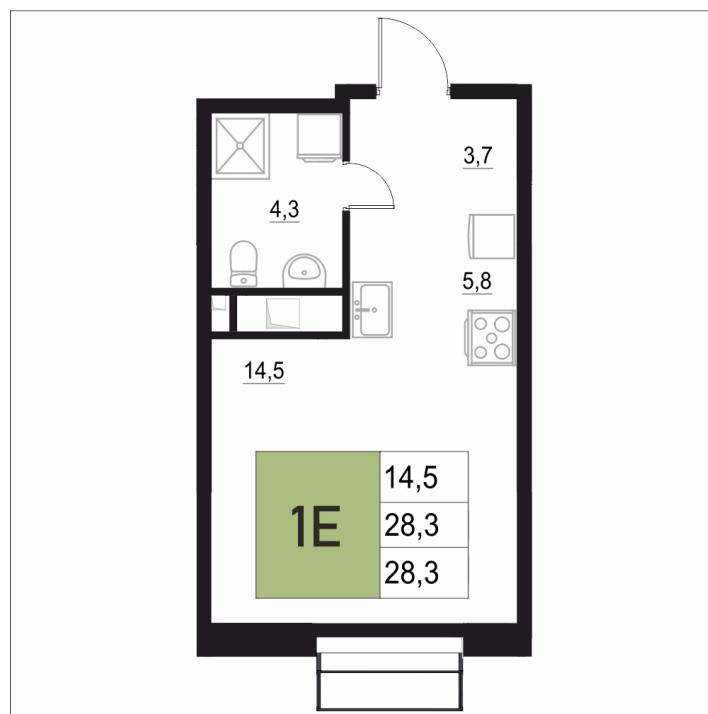

Номер: 450

1 КОМНАТНАЯ

28.3 м²

Отсканируйте QR-код
и смотрите на сайте
жквяземыпарк.рф

4 528 000 руб.

В ипотеку от 18 073 руб.

Корпус	1	Этаж	17
Секция	2	Сдача	3 кв. 2027

26.06.2026 23:06 (Мск)

Не является публичной офертой, цена может быть скорректирована.
Информация взята с сайта «жквяземыпарк.рф».

НА ГЕНПЛАНЕ

1 КОМНАТНАЯ 28.3 м²

1

26.06.2026 23:06 (Мск)

Не является публичной офертой, цена может быть скорректирована.
Информация взята с сайта «жквяземыпарк.рф».