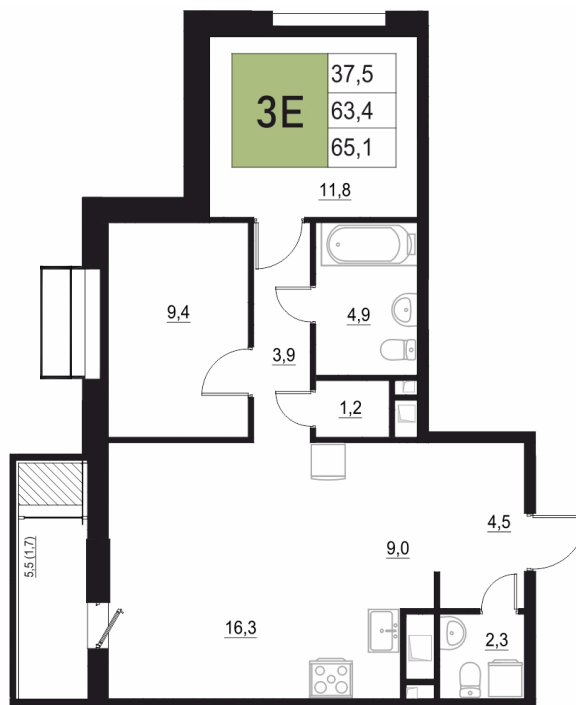

Номер: 340

3 КОМНАТНАЯ 65.1 м²

Отсканируйте QR-код
и смотрите на сайте
жквяземыпарк.рф

12 413 300 руб.

В ипотеку от 52 097 руб.

Корпус	1	Этаж	9
Секция	2	Сдача	3 кв. 2027

11.04.2026 01:27 (Мск)

Не является публичной офертой, цена может быть скорректирована. Информация взята с сайта «жквяземыпарк.рф»

НА ГЕНПЛАНЕ

3 КОМНАТНАЯ 65.1 м²

1

11.04.2026 01:27 (Мск)

Не является публичной офертой, цена может быть скорректирована. Информация взята с сайта «жквяземыпарк.рф»