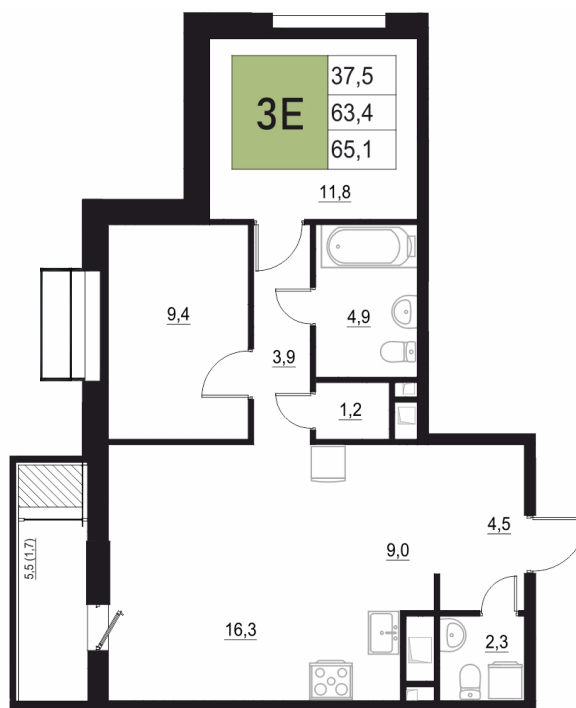

Номер: 340

3 КОМНАТНАЯ 65.1 м²

Отсканируйте QR-код
и смотрите на сайте
жквяземыпарк.рф

10 416 000 руб.

В ипотеку от 41 574 руб.

Корпус	1	Этаж	9
Секция	2	Сдача	3 кв. 2027

25.06.2026 00:12 (Мск)

Не является публичной офертой, цена может быть скорректирована.
Информация взята с сайта «жквяземыпарк.рф».

НА ГЕНПЛАНЕ

3 КОМНАТНАЯ 65.1 м²

1

25.06.2026 00:12 (Мск)

Не является публичной офертой, цена может быть скорректирована.
Информация взята с сайта «жквяземыпарк.рф».